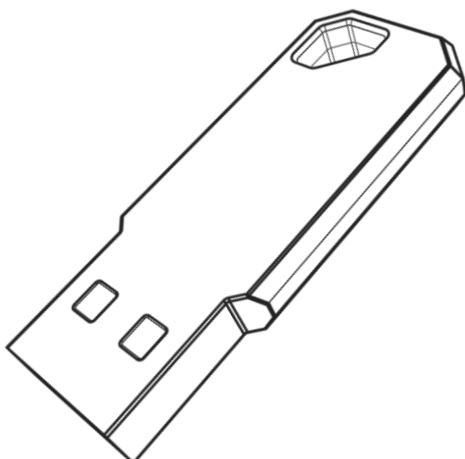

wallpaper

## Ne sortez plus sans votre clé Wallpaper préférée !

- Design capless exclusif EMTEC
- Surface importante pour que les visuels de vos clés soient mis en valeur
- Système d'accroche
- Dimensions : 42x16x5mm
- Disponible en 8 et 16GB

**Dimensions du produit  
(Echelle 1:1)**