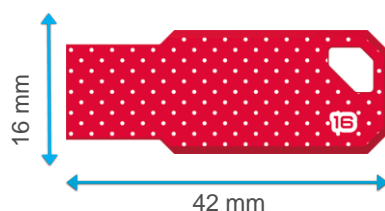

## Ne sortez plus sans votre clé Wallpaper préférée !

- Design capless exclusif EMTEC
- Surface importante pour que les visuels de vos clés soient mis en valeur
- Système d'accroche
- Dimensions : 42x16x5mm
- Disponible en 8 et 16GB

**Dimensions du produit  
(Echelle 1:1)**