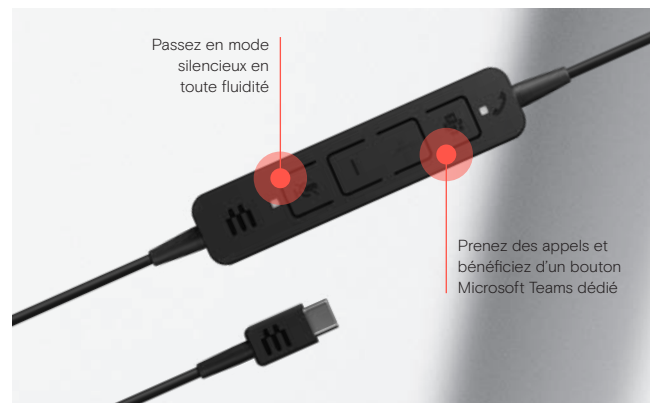

Série ADAPT 100

Avantages et caractéristiques supplémentaires

Facile à ranger et à transporter

Grâce à la conception innovante des écouteurs repliables à plat et à la housse de transport

Profitez d'un limiteur de bruit pratique

Grâce à EPOS Connect qui limite les bruits conformément aux normes européennes et australiennes

Accédez à vos réunions d'une simple pression sur un bouton

Grâce au bouton Microsoft Teams dédié (pour les modèles Teams uniquement)

Optimisez la clarté vocale

avec un microphone à réduction de bruit pour filtrer le bruit ambiant

Profitez d'une expérience d'écoute naturelle

grâce à la technologie EPOS Voice™

Personnalisez votre équipement à la perfection

Avec un serre-tête réglable et flexible

Audition protégée contre les chocs acoustiques

Grâce à la technologie EPOS®

Vue d'ensemble du produit

Connexion avec	Produit	Description	Détails	Code EAN / UPC
PC, smartphone et tablette via USB / USB-C* 	ADAPT 130T USB Réf. 1000899	Micro-casque USB mono avec contrôle des appels intégré et coussinet d'oreille en mousse	Certifié Microsoft Teams** et optimisé UC	EAN : 57 14708 00700 5 UPC : 8 40064 40700 7
	ADAPT 130T USB-C Réf. 1000903	Micro-casque USB-C mono avec contrôle des appels intégré et coussinet d'oreille en mousse	Certifié Microsoft Teams** et optimisé UC	EAN : 57 14708 00704 3 UPC : 8 40064 40704 5
	ADAPT 130 USB Réf. 1000913	Micro-casque USB monaural avec contrôle des appels intégré et coussinet d'oreille en mousse	Optimisé UC	EAN : 57 14708 00714 2 UPC : 8 40064 40714 4
	ADAPT 130 USB-C Réf. 1000917	Micro-casque USB-C mono avec contrôle des appels intégré et coussinet d'oreille en mousse	Optimisé UC	EAN : 57 14708 00718 0 UPC : 8 40064 40718 2
PC, smartphone et tablette via jack 3,5 mm 	ADAPT 165 II Réf. 1000908	Micro-casque binaural avec jack 3,5 mm et coussinets d'oreille en mousse	Certifié pour Chromebook	EAN : 57 1470800709 8 UPC : 8 40064 40709 0
	ADAPT 135 II Réf. 1000907	Micro-casque monaural avec jack 3,5 mm et coussinet d'oreille en mousse	Certifié pour Chromebook	EAN : 57 1470800708 1 UPC : 8 40064 40708 3

* Connectivité USB-C optimisée pour une utilisation avec un PC ou un Mac®. Lorsque l'USB-C est connecté à un smartphone ou à une tablette, les performances dépendent de l'appareil.

** La certification Microsoft Teams s'applique lorsque qu'un dongle ou câble USB/USB-C est connecté à un PC ou un Mac®.