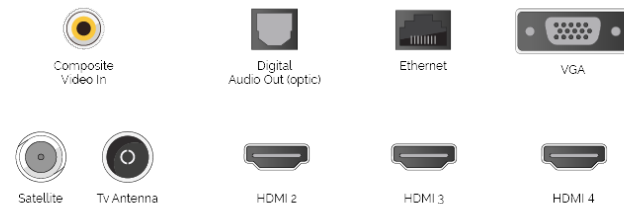

4K UHD HDR

Avec le logo 4K HDR Ultra HD, tous nos téléviseurs 4K HDR ont fait leurs preuves et permettent d'afficher fidèlement le contenu 4K HDR dans toute sa splendeur.

SIDE

BACK

AFFICHER

Taille de l'écran (en pouce et en cm)	43" / 108cm
Type D'écran	DLED
Résolution	Ultra HD (3840 x 2160)
Luminosité	320