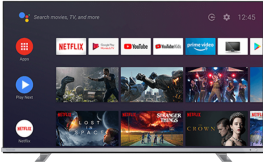

TOSHIBA

43UA4B63DG

UA4B Series

UA4B Series: 5055862330432

- ⊗ Android TV
- ⊗ Google Assistant
- ⊗ Chromecast Built in
- ⊗ 4K UHD HDR
- ⊗ Dolby Vision HDR
- ⊗ Google Play Store

54kWh/1000

androidtv

Android TV

La télévision qui s'intègre parfaitement dans votre monde à vous. Explorez des milliers de films, émissions de télévision, jeux et obtenez des réponses à vos questions sur grand écran avec Android Television et l'assistant vocal Google. De plus, avec Chromecast intégré, castez simplement des films et photos depuis des appareils de votre famille.

4K UHD HDR

Avec le logo 4K HDR Ultra HD, tous nos téléviseurs 4K HDR ont fait leurs preuves et permettent d'afficher fidèlement le contenu 4K HDR dans toute sa splendeur.

SIDE

BACK

AFFICHER

Taille de l'écran (en pouce et en cm)	43" / 108cm
Type D'écran	DLED
Résolution	Ultra HD (3840 x 2160)
Luminosité	320