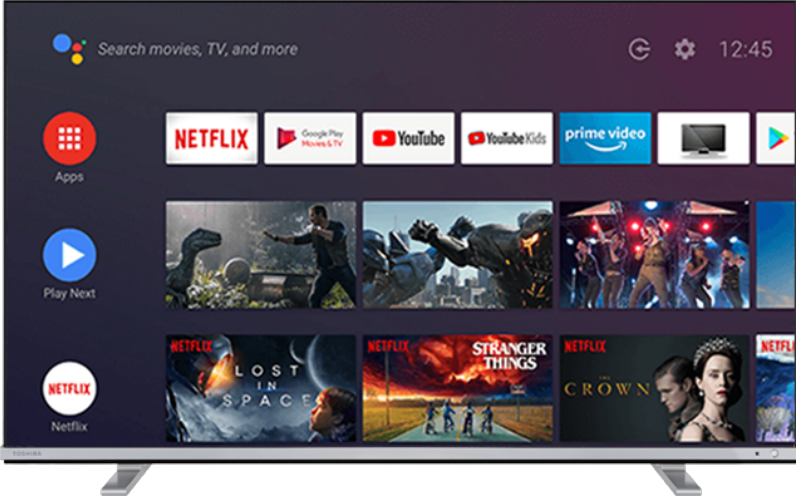

TOSHIBA

43UA4B63DG

UA4B Series

UA4B Series: 5055862330432

- ⊗ Android TV
- ⊗ Google Assistant
- ⊗ Chromecast Built in
- ⊗ 4K UHD HDR
- ⊗ Dolby Vision HDR
- ⊗ Google Play Store

54kWh/1000