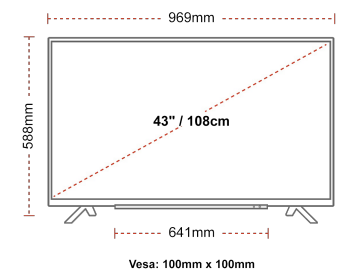

4K UHD HDR

Avec le logo 4K HDR Ultra HD, tous nos téléviseurs 4K HDR ont fait leurs preuves et permettent d'afficher fidèlement le contenu 4K HDR dans toute sa splendeur.

SIDE

BACK

AFFICHER

Taille de l'écran (en pouce et en cm)	43" / 108cm
Type D'écran	DLED
Résolution	Ultra HD (3840 x 2160)
Luminosité	320