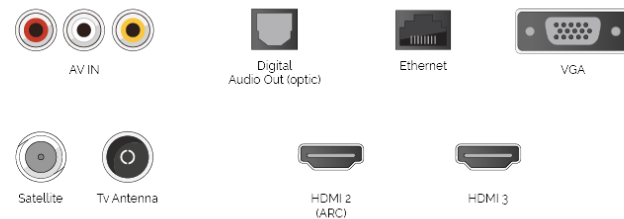

SIDE

BACK

AFFICHER

Taille de l'écran (en pouce et en cm)	43" / 108cm
Type D'écran	Direct Back Light (DLED)
Résolution	FHD (1920 x 1080)
Luminosité	300

CARACTÉRISTIQUES DU SMART TV

HBB TV ver 1.5	Oui
Smart Portal	Non
Toshiba TV Smart Center	Oui
Navigateur web	Non
Netflix	Oui
YouTube™	Oui
Freeview Play	Internal
Bluetooth	Oui
Écran miroir	Non
Prime Video	Oui
Google Assistant	Google Assistant
Amazon Alexa	Non