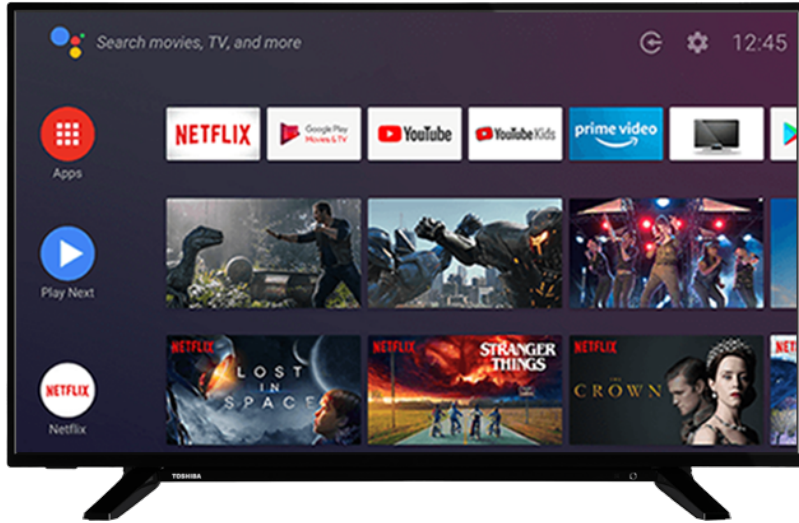

TOSHIBA

43LA2063DG

LA20 Series

LA20 Series: 5055862332412

- ⊗ Android TV
- ⊗ Google Assistant
- ⊗ Chromecast Built in
- ⊗ Google Play Store
- ⊗ 3x HDMI, 2x USB
- ⊗ Internal WLAN & Bluetooth

E

42kWh/1000

E

HDR

42kWh/1000

HDR10 & HLG (Hybrid Log Gamma)

Afin que vous puissiez profiter au maximum des contenus HDR, nos téléviseurs sont non seulement compatibles avec le format vidéo HDR, le HDR10, mais ils sont aussi compatibles Hybrid Log Gamma ou 'HLG'. Cette compatibilité rend nos téléviseurs prêts pour le futur, afin que vous puissiez profiter de la meilleure qualité d'image lorsque les chaînes diffuseront leurs programmes en HDR.