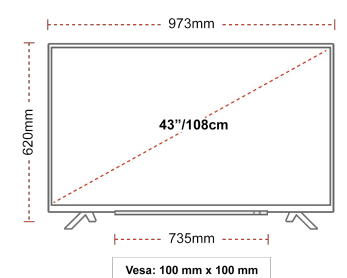

SIDE

BACK

AFFICHER

Taille de l'écran (en pouce et en cm)	43" / 108cm
Type D'écran	Direct Back Light (DLED)
Résolution	FHD (1920 x 1080)
Luminosité	300

CARACTÉRISTIQUES DU SMART TV

HBB TV ver 1.5	Oui
Smart Portal	Non
Toshiba TV Smart Center	Oui
Navigateur web	Non
Netflix	Oui
YouTube™	Oui
Freeview Play	Internal
Bluetooth	Oui
Écran miroir	Non
Prime Video	Oui
Google Assistant	Google Assistant
Amazon Alexa	Non