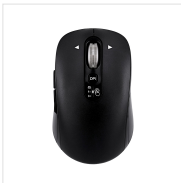

Multimédia - Souris - Souris sans fil

## Souris sans fil rechargeable molette double fonction - INFINITE MINI

### MOLETTE DÉBRAYÉE INFINITE ET DÉFILEMENT LATÉRALE

Souris sans fil rechargeable avec molette débrayée INFINITE. Défilez ultra rapidement en lançant la molette.  
 Naviguez dans vos documents volumineux facilement et rapidement, sans avoir besoin de scroller indéfiniment pour atteindre le bas du document.  
 Avec sa molette double fonction latérale, facilement accessible en 1 clic sur le côté de la molette, naviguez latéralement sur vos fichiers et prenez pleinement le contrôle grâce à votre souris.  
 Utilisez votre souris en Bluetooth ou profitez de sa simplicité de connexion Plug & Play avec son dongle USB-A. Branchez et naviguez instantanément.  
 Elle dispose de deux boutons raccourcis facilement accessible sur le côté, pour accéder à la page précédente ou suivante.  
 Son mode de veille automatique permet de prolonger la durée de vie de la pile de votre souris lorsque celle-ci reste sans mouvement durant quelques minutes.  
 Excellente autonomie grâce à sa batterie 500 mAh.  
 Compatible tout appareil disposant d'un port USB-A ou d'une connexion Bluetooth (Mac, PC, tablette...)

#### CONTENU DE LA BOÎTE

- 1 x Souris sans fil rechargeable molette double fonction - INFINITEMINI
- 1 x Câble de charge
- 1 x Notice