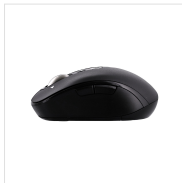

Multimédia - Souris - Souris sans fil

## Souris sans fil rechargeable molette double fonction - INFINITE MINI

### MOLETTE DÉBRAYÉE INFINITE ET DÉFILEMENT LATÉRALE

Souris sans fil rechargeable avec molette débrayée INFINITE. Défilez ultra rapidement en lançant la molette.  
 Naviguez dans vos documents volumineux facilement et rapidement, sans avoir besoin de scroller indéfiniment pour atteindre le bas du document.  
 Avec sa molette double fonction latérale, facilement accessible en 1 clic sur le côté de la molette, naviguez latéralement sur vos fichiers et prenez pleinement le contrôle grâce à votre souris.  
 Utilisez votre souris en Bluetooth ou profitez de sa simplicité de connexion Plug & Play avec son dongle USB-A. Branchez et naviguez instantanément.  
 Elle dispose de deux boutons raccourcis facilement accessible sur le côté, pour accéder à la page précédente ou suivante.  
 Son mode de veille automatique permet de prolonger la durée de vie de la pile de votre souris lorsque celle-ci reste sans mouvement durant quelques minutes.  
 Excellente autonomie grâce à sa batterie 500 mAh.  
 Compatible tout appareil disposant d'un port USB-A ou d'une connexion Bluetooth (Mac, PC, tablette...)

#### CONTENU DE LA BOÎTE

- 1 x Souris sans fil rechargeable molette double fonction - INFINITEMINI
- 1 x Câble de charge
- 1 x Notice