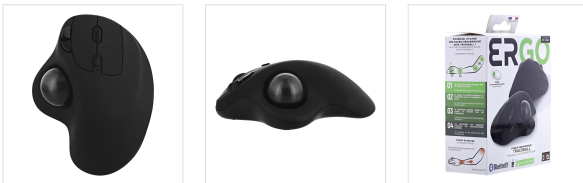

Multimédia - Ergonomique - Souris ergonomiques

Souris ergonomique trackball rechargeable sans fil

AUCUN MOUVEMENT DU POIGNET

Souris DUAL CONNECT (dongle 2,4 Ghz + Bluetooth).
Grâce à la souris trackball, aucun mouvement du poignet n'est nécessaire pour naviguer sur l'ordinateur.
Contrôlez avec précision votre ordinateur avec les seuls mouvements de votre pouce. Sa forme englobante et son revêtement en rubber doux en font une souris idéale pour de longues sessions d'utilisation.
Batterie intégrée longue durée rechargeable en USB-C.
Les 3 profils pré-enregistrés vous permettent de sélectionner rapidement le mode de connexion et l'ordinateur associé.
Souris 7 boutons :
- 2 boutons "Suivant" et "Précédent".
- 1 molette cliquable dentelée.
- 1 bouton de sélection du DPI (200 - 400 - 800 - 1200 - 1600).
- 1 bouton de sélection entre les 3 profils de connexion (dongle + 2 profils bluetooth).

CONTENU DE LA BOÎTE

- 1 x Souris ergonomique trackball rechargeable
- 1 x Dongle USB 2,4 Ghz
- 1 x Cable USB-C vers USB-A
- 1 x Notice d'utilisation

Caractéristiques

Réf. : MWTRACK2

Colisage : 2
Poids net (g) : 174
Poids avec emballage (g) : 238
Taille du produit (cm) :
Taille de l'emballage (cm) : 12.5x5.5x16.5