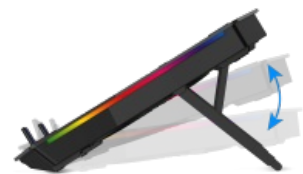

8 ADJUSTABLE POSITIONS / 8 POSITIONS REGLABLES