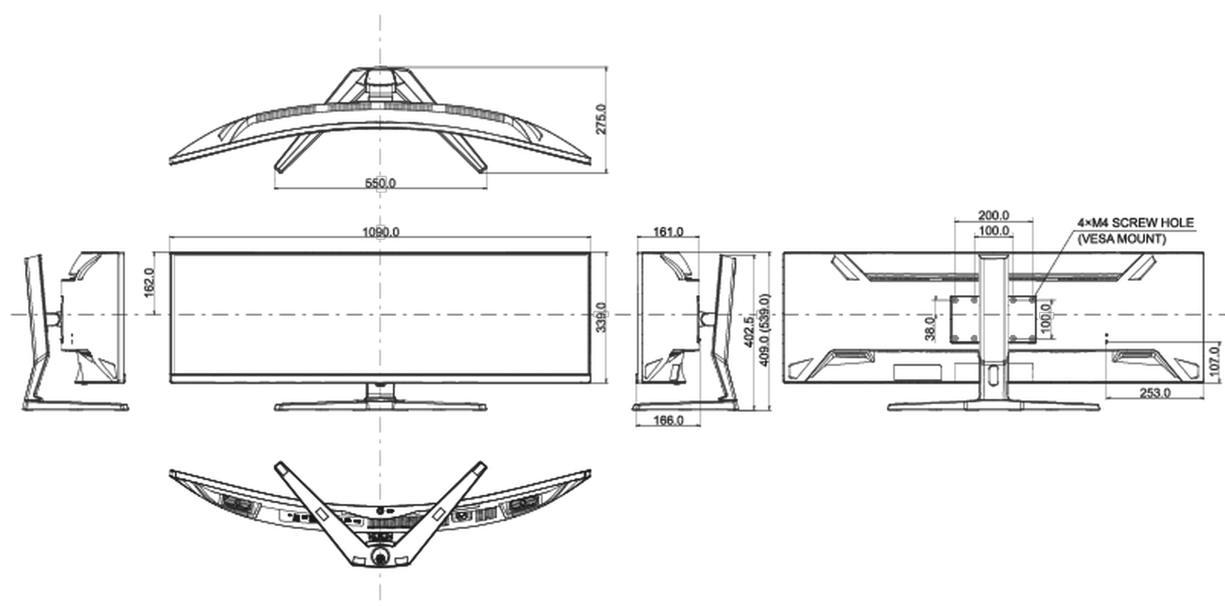

04 MECANIQUE

Réglages Position Image	hauteur, angle V
-------------------------	------------------

RÉGULATION DE LA HAUTEUR	130mm
Angle d'inclinaison	20° en avant; 3° en arrière
Montage VESA	100 x 100mm, 200 x 100mm
Température d'utilisation	5°C - 35°C

Dimensions produit L x H x P	1090 x 409(539) x 275mm
Poids (sans boîte)	11.2kg
Code EAN	4948570122264

Toutes les marques nommées sur ce site sont des marques déposées. iiyama ne pourra être tenu responsable d'éventuelles erreurs ou omissions contenues sur ce site. Tous les écrans LCD iiyama sont conformes à la norme ISO-9241-307:2008 pour ce qui concerne les défauts de pixel.