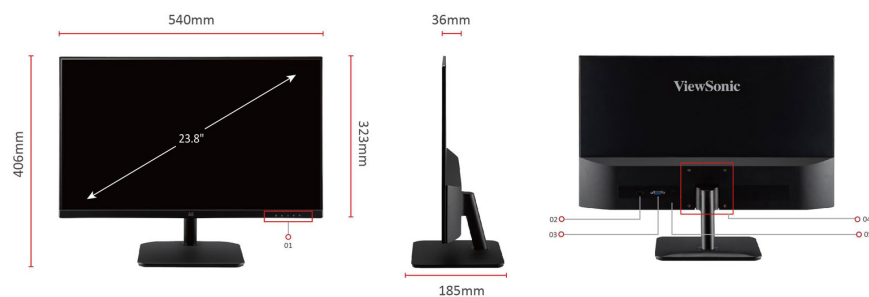

Description du Produit

Le ViewSonic VA2432-h est un moniteur IPS 24" Full HD avec entrées HDMI et VGA pour une utilisation au bureau ou à la maison. Grâce à la technologie SuperClear® IPS et à la résolution Full HD, les images sont claires et détaillées sous de nombreux angles de vue. Le design sans bords sur trois côtés du VA2432-h offre une expérience de visionnage fluide. Ce moniteur offre six préréglages ViewMode qui permettent d'optimiser les performances de l'écran dans différentes applications. La technologie Eye-Care et le mode Eco, qui permet d'économiser l'énergie, contribuent à réduire la fatigue oculaire lors de périodes de visionnage prolongées. Grâce à la compatibilité de montage VESA, ce moniteur est facile à installer dans n'importe quel espace.

1. Panneau de configuration du menu
2. HDMI
3. VGA
4. Compatible VESA (Fixation Murale 75x75mm)
5. AC In

Voir le Site www.viewsonic.com

AFFICHAGE

Taille d'affichage (pouces):	24
Taille de l'image (pouces):	23.8
Type de Dalle:	Technologie IPS
Résolution:	1920 x 1080
Type de résolution:	FHD
Contraste statique:	1,000:1 (typ)
Contraste dynamique:	50M:1
Source d'éclairage:	LED
Luminosité:	250 cd/m2 (typ)
Couleurs:	16.7M
Support espace couleur:	8 bit (6 bit + Hi-FRC)
Format de l'écran:	16:9
Temps de réponse (GTG typique):	4ms
Angles de Vision:	178° horizontal, 178° vertical
Durée de vie du rétroéclairage (heures):	30000 Hrs (Min)
Courbe:	Plat
Taux de Rafraichissement (Hz):	75
Filtre anti-lumière bleue:	Oui
Flicker-Free:	Oui
Gamme de couleurs:	NTSC: 72% size (Typ), sRGB: 104% size (Typ)
Taille de pixel:	0.275 mm (H) x 0.275 mm (V)
Traitement de la surface:	Antireflet, Dalle Durcie (3H)