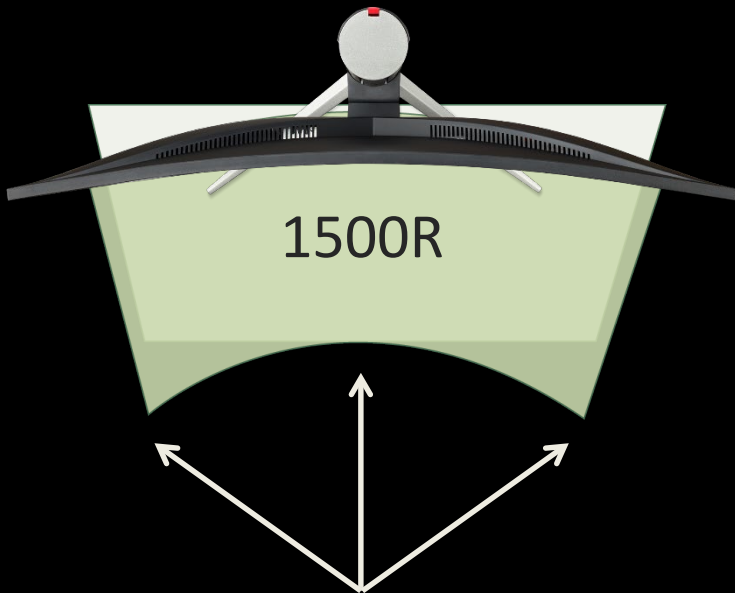

Taux de rafraichissement jusqu'à 165Hz

Fatigue oculaire réduite, chaque coin de l'écran est à la même distance des yeux. Le champs de vision est plus large