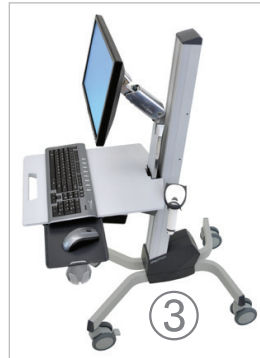

- ① Déplacement horizontal du LCD pour un accès facilité ; le bras est également orientable vers le bas pour les personnes qui portent des verres à double foyer ou qui utilisent un ordinateur tablette
- ② Fixez une unité centrale pour client léger utilisant un modèle d'orifice de montage conforme VESA en dessous du plan de travail
- ③ Ajustement ergonomique de la hauteur de 68 cm pour un travail assis ou debout
- ④ Architecture ouverte prête pour le matériel informatique d'aujourd'hui et de demain
- ⑤ Acheminement sécurisé et discret des câbles grâce à l'espace de rangement généreux

La technologie brevetée CF d'ajustement en hauteur et d'inclinaison permet un réglage fluide et sans effort

Léger, le poids réel du chariot est inférieur à 17 kg (38 livres)