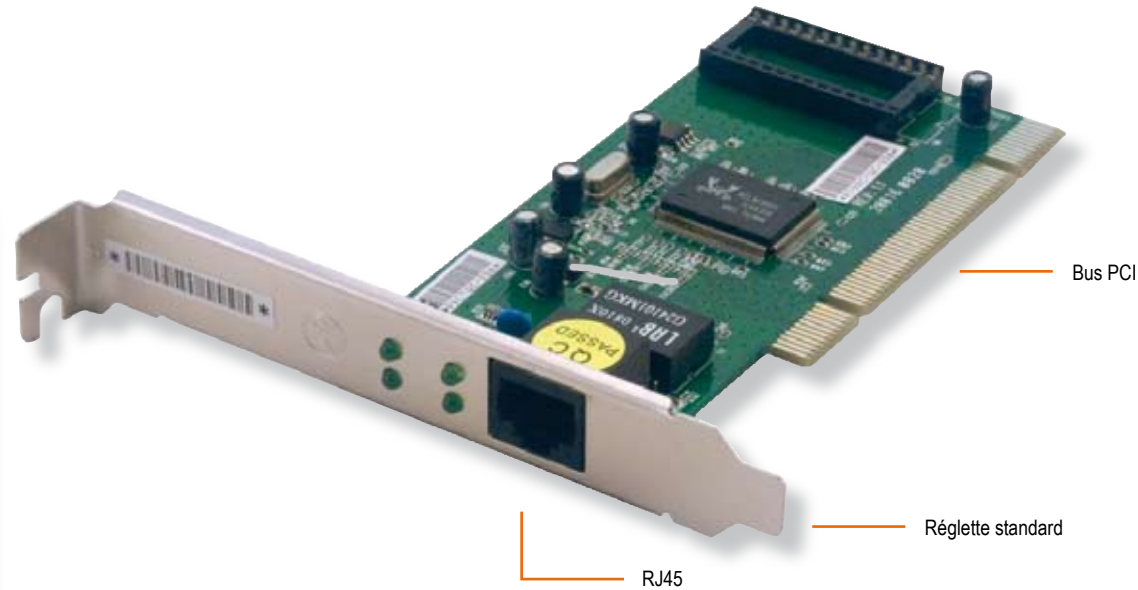

CARTE PCI GIGABIT ETHERNET RJ45 10/100/1000 BASE-T

UNIVERSAL PCI CARD - GIGABIT ETHERNET 10/100/1000

TARJETA PCI UNIVERSAL - GIGABIT ETHERNET 10/100/1000

10/100/1000

Equipez votre ordinateur d'une carte réseau RJ45 gigabit.

- Auto négociation 10/100/1000
- Half et Full duplex supportés pour le 10/100 Mbps, Full duplex pour le 1000 Mbps
- Conforme avec les standards IEEE 802.3/802.3u/802.3ab, IEEE 802.3x, IEEE 802.1P, IEEE 802.1Q VLAN tag
- Jumbo Frame supporté
- Détection automatique MDI / MDI-X
- Compatible avec la gestion d'alimentation ACPI
- Format : PCI 32 bits (v2.0) compatible 33/66MHz
- Installation type plug and play
- Compatible Windows 2000/XP/Vista/7/8

- Supports 10/100/1000Mbps Nway Auto-Negotiation
- Supports 10/100Mbps full and half duplex, 1000Mbps full duplex
- Complies with IEEE 802.3/802.3u/802.3ab, IEEE 802.3x, IEEE 802.1P, IEEE 802.1Q VLAN tag Ethernet Standard
- Support Jumbo Frame
- Supports Auto-MDI/MDIX MDI / MDI-X
- Supports ACPI, PCI power management
- Supports 32-bit 33/66MHz PCI Bus
- Plug and Play
- Compatible with Windows 2000/XP/Vista/7/8

- Soporta 10/100/1000Mbps Nway Auto-Negociación 10/100Mbps
- Soporta dúplex (full & half) 1000 Mbps full duplex
- Cumple con IEEE 802.3/802.3u/802.3ab, IEEE 802.3x, IEEE 802.1, etiqueta IEEE 802.1Q VLAN Ethernet estándar
- Admite carcasa Jumbo
- Soporta Auto-MDI/MDIX MDI / MDI-X
- Soporta ACPI, administración de energía PCI
- Soporta 32-bit 33/66MHz
- Bus PCI
- Plug and Play
- Compatible con Windows 2000/XP/Vista/7/8