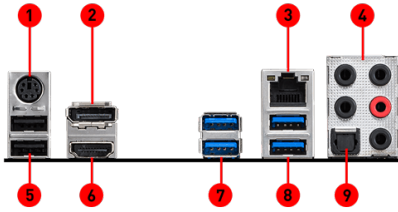

msi

CARTES MÈRES

MAG B460 TORPEDO

À LA CONQUÊTE DE LA VICTOIRE

CONNECTIONS

- | | |
|--------------------------------|--------------------------------|
| 1. Clavier/souris | 2. DisplayPort |
| 3. 2.5G LAN | 4. Jacks audio HD |
| 5. USB 2.0 | 6. HDMI |
| 7. USB 3.2 Gen 1 5 Gb/s Type-A | 8. USB 3.2 Gen 1 5 Gb/s Type-A |
| 9. Sortie S/PDIF optique | |