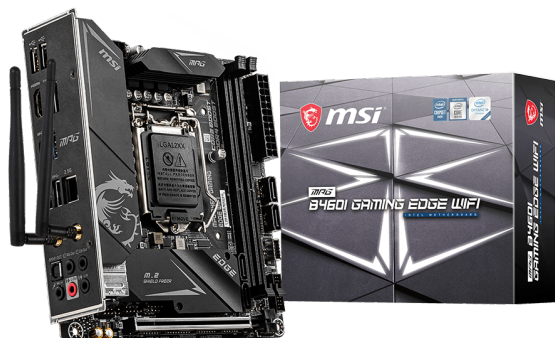

msi

CARTES MÈRES

MPG B460I GAMING EDGE WIFI

JOUEZ AVEC STYLE

SPECIFICATIONS

Modèle	MPG B460I GAMING EDGE WIFI
Processeur	Intel® Core™ / Pentium® Celeron® de 10ème génération
Socket	LGA 1200 /dd>
Chipset	Intel® B460
Interface graphique	1 x PCI-E 3.0 x16
Sortes vidéo	HDMI, DisplayPort - requiert un processeur graphique
Mémoire	2 DIMM, Dual Channel DDR4-2933 MHz (Max)
Stockage	2 x Turbo M.2 32 Gb/s, support de la technologie Intel® Optane™ 4 x SATA 6 Gb/s
USB	7 x USB 3.2 Gen1 5 Gb/s (2 Type-C + 5 Type-A) + 4 x USB 2.0
LAN	Realtek® 8125B 2.5G LAN
Wi-Fi / Bluetooth	Intel® Wi-Fi 6 AX200, Bluetooth 5.1
Audio	HD 8 canaux (7.1) avec Audio Boost

FEATURES

- 
Audio Boost
 Reward your ears with studio grade sound quality for the most immersive audio experience
- 
Audio Boost
 Profitez d'une qualité audio immersion et fidèle, digne d'un véritable studio d'enregistrement professionnel.
- 
Audio Boost
 Profitez d'une qualité audio immersive et fidèle, digne d'un véritable studio d'enregistrement professionnel.
- 
PCI-E Steel Armor
 Protection de la carte graphique contre la pliure et les interférences électromagnétiques.

Dissipateur plus large

Dissipateur aux dimensions plus larges et nouveau circuit imprimé pour garantir au processeur de toujours tourner à plein régime.

Dissipateur plus large

Dissipateur aux dimensions plus larges et nouveau circuit imprimé pour garantir au processeur de toujours tourner à plein régime.

M.2 Shield Frozr

Ce slot spécial est équipé d'un bande thermoconductrice qui permet d'éviter au SSD de souffrir de surchauffe et par conséquent le phénomène de throttling.

Panneau E/S préinstallé

Les entrées et sorties sont mieux protégées contre les ondes électromagnétiques et l'installation est simplifiée.