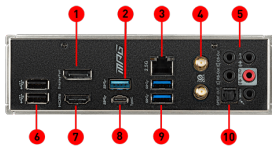

USB 3.2 Gen1 Type-C 5 Gb/s à l'avant

Compatible avec les boîtiers de dernière génération pour la connexion de disques externes et de périphériques mobiles.

CONNECTIONS

msi

CARTES MÈRES

MPG B460I GAMING EDGE WIFI

JOUEZ AVEC STYLE

- | | |
|---------------------------------|---------------------------------|
| 1. DisplayPort | 2. USB 3.2 Gen1 5 Gb/s (Type-A) |
| 3. 2.5G LAN | 4. Wi-Fi / Bluetooth |
| 5. Jacks audio HD | 6. USB 2.0 |
| 7. HDMI | 8. USB 3.2 Gen1 5 Gb/s (Type-C) |
| 9. USB 3.2 Gen1 5 Gb/s (Type-A) | 10. Sortie S/PDIF optique |