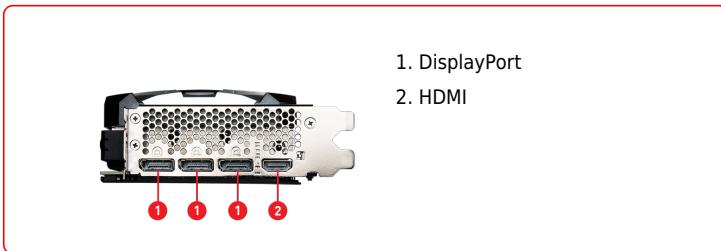

SPECIFICATIONS

Bloc d'alimentation recommandé 700 watts

CONNECTIONS

- 1. DisplayPort
- 2. HDMI

FEATURES

Trois ventilateurs

Les trois ventilateurs et le large dissipateur assurent un refroidissement efficace et silencieux.

Ventilateurs Torx 4.0

Les pales des ventilateurs Torx 4.0 fonctionnent par paire pour créer une meilleure pression de l'air.

Caloducs Core Pipe

Les caloducs Core Pipe sont placés de manière à assurer une large zone de contact et dissiper la chaleur sur toute la longueur du dissipateur.

Technologie Airflow Control

Cette technologie permet de guider le flux d'air avec précision afin d'optimiser le refroidissement.

Plaque arrière en aluminium

Les pads thermiques supplémentaires placés sous la robuste plaque arrière en aluminium améliorent encore un peu plus le refroidissement.