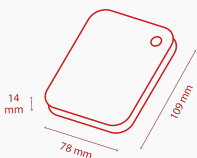

- 2.5" Disque dur externe de 2,5 pouces
- Finition mate
- Port USB 3.0 grande vitesse
- Alimentation USB

Manuel

[Canvio-Basics_UM.pdf](#)

Outils

[ToshibaStorageDiagnosticTool_1.30.8920.zip](#)

Spécifications du produit

Box Content

Contenu du coffret	Canvio Basics Câble USB 3.2 Gen 1 (Type-A vers Micro-B) Manuel de l'utilisateur (préinstallé sur le disque dur)
---------------------------	---

Physique

Poids	500 Go : 140 g 1 To, 2 To : 149 g 4 To : 217,5 g
Dimensions	500 Go, 1 To, 2 To : 78 x 109 x 14 mm 4 To : 78 x 109 x 19,5 mm
Boîtier	Mat

Gamme de produits

Numéro PA	Capacité	Couleur
HDTB440EK3CA	4 To	Noir
HDTB420EK3AA	2 To	Noir
HDTB410EK3AA	1 To	Noir
HDTB405EK3AA	500 Go	Noir

Informations logistiques:

Dimensions du boîtier	111 x 38 x 141 mm
Poids du boîtier (brut)	500 Go, 1 To, 2 To : 246 g 4 To : 307 g
Dimensions du carton	123 x 205 x 165 mm
Poids du carton (brut)	500 Go, 1 To, 2 To : 1,36 kg 4 To : 1,67 kg
Nombre de boîtes par carton	5
Dimensions de la palette	1 150 x 1 150 x 130 mm
Poids de la palette (net)	22 kg
Unités par palette	1350