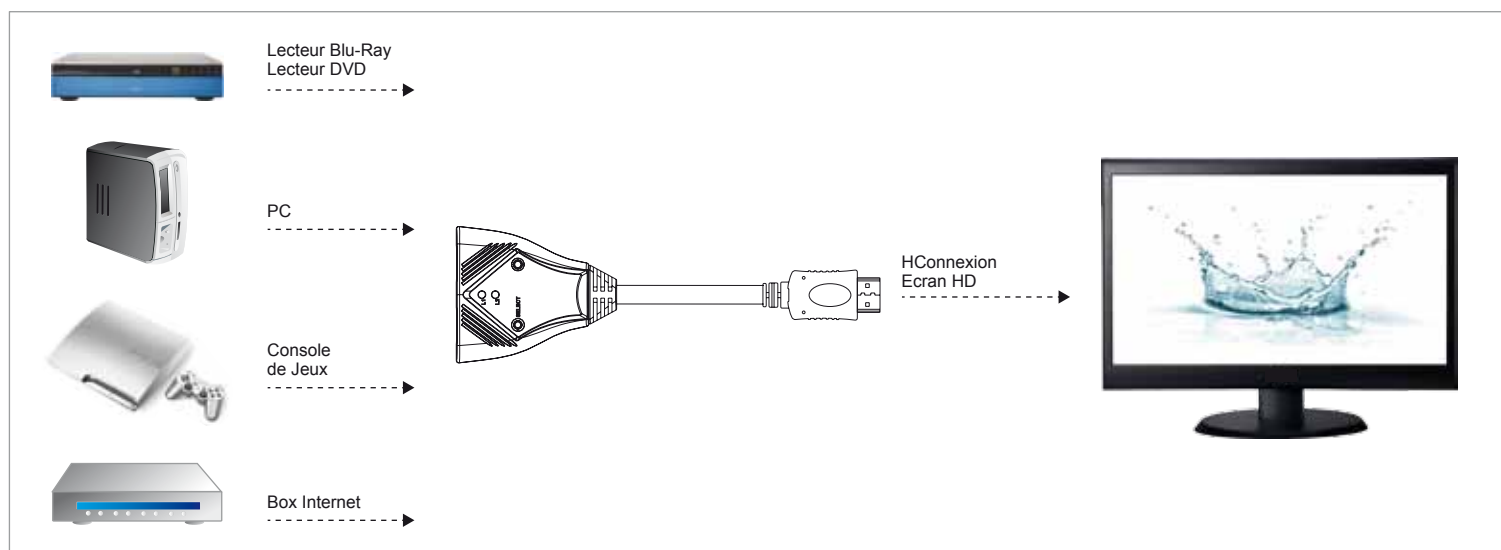

Ce produit est capable de switcher automatiquement entre trois signaux HD vers une même source d'affichage. Vous pourrez par exemple connecter une console de jeux, un lecteur DVD et une box Internet à partir d'un seul port HDMI de votre écran de TV HD. Il est compatible avec tous les produits conformes avec le protocole HDCP.

Le changement de signal se fait directement via la touche "select" du produit. Les LEDs indiquent quel port est utilisé et si le produit est sous tension.

Caractéristiques :

Résolutions TV HD jusqu'à 1080P - 480i - 576i - 480P - 720i/P - 1080i/P
Supporte les résolutions FULL HD et la 3D !
Plug & Play
3 ports HDMI d'entrées
1 port HDMI de sortie
Câble intégré de 50 cm
Conforme à la norme HDMI Grande Vitesse 1.3
Compatible HDCP
Compatible DTS & Dolby True HD (Son de haute qualité)
Des LEDs indiquent quel signal est actif

www.heden.fr

REF : WSHDM4P000 | Switch HDMI 3*1 | Code EAN : 3772243990444

Dimensions produit (L x l x H) : 7.5 x 7.5 x 1.8 cm (câble : 50 cm) | Poids produit : 86 g

Dimensions packaging (L x l x H) : 20 x 13 x 2.6 cm