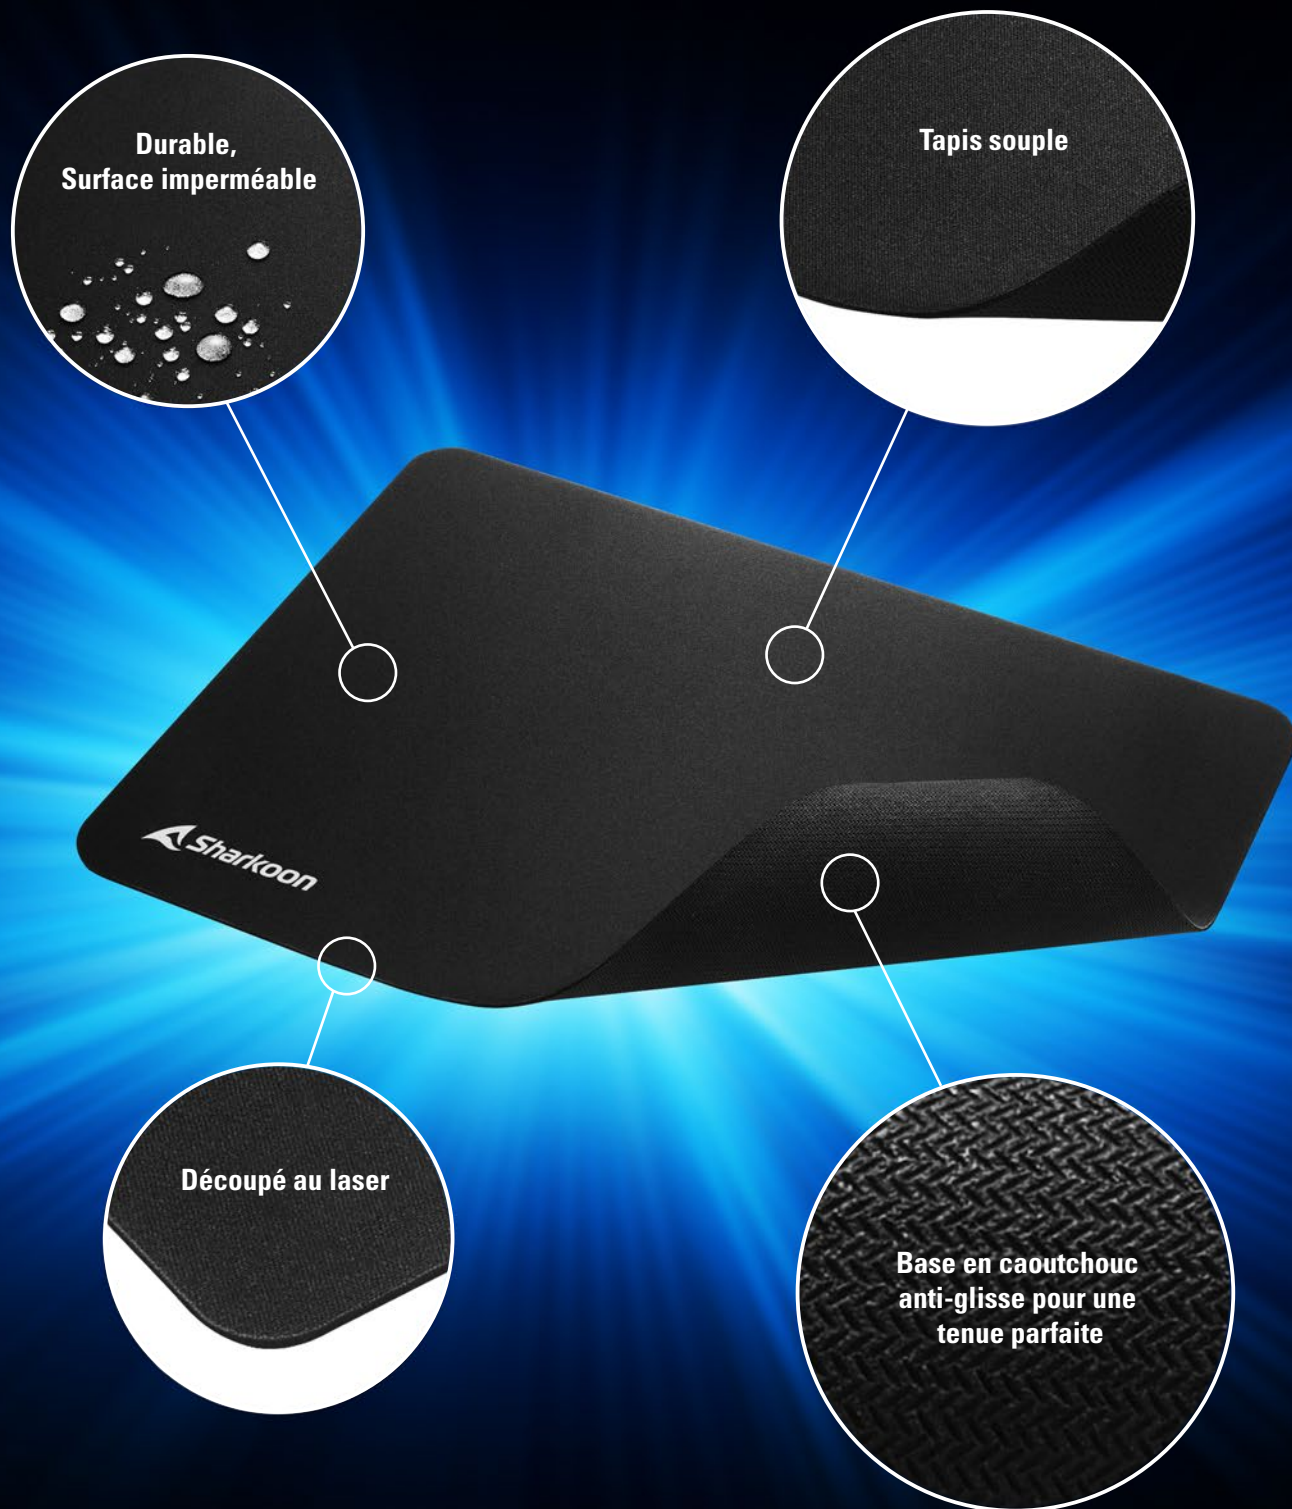

 **Sharkoon**

1337

V2

GAMING MOUSE MAT

CARACTÉRISTIQUES

- Surface imperméable
- Bords découpés au laser
- Base en caoutchouc anti-glisser

Soft
mat

Caractéristiques principales

Avec le 1337 V2, nous avons rendu notre tapis de souris le plus populaire encore meilleur. Nous avons équipé la surface en textile avec un revêtement imperméable et de plus, toutes les bordures ont été découpées précisément au laser, empêchant donc un effilochage autour du tapis. Comme tous les tapis de souris gaming de la gamme 1337, le V2 est aussi doté d'une base en caoutchouc antidérapante et d'une surface en textile pour des propriétés glissantes optimales pour tous types de capteurs.

Fluidité de jeu et de travail

Le tapis de souris 1337 V2 garde sa fiable surface en textile, qui n'est pas seulement robuste et durable mais qui offre également un frottement minimal et une résistance de départ négligeable. Le tapis de souris assure donc une glisse exceptionnelle quel que soit le capteur de la souris utilisé. La base en caoutchouc empêche le tapis de souris de glisser par inadvertance en jouant ou en travaillant.

Bordures soignées sans effilochages

Les bords du tapis de souris 1337 V2 ont été découpés au laser pour une précision absolue. Cela évite efficacement les effilochages sur les côtés du tapis de souris et permet de garder une apparence nette même après une longue période d'utilisation.