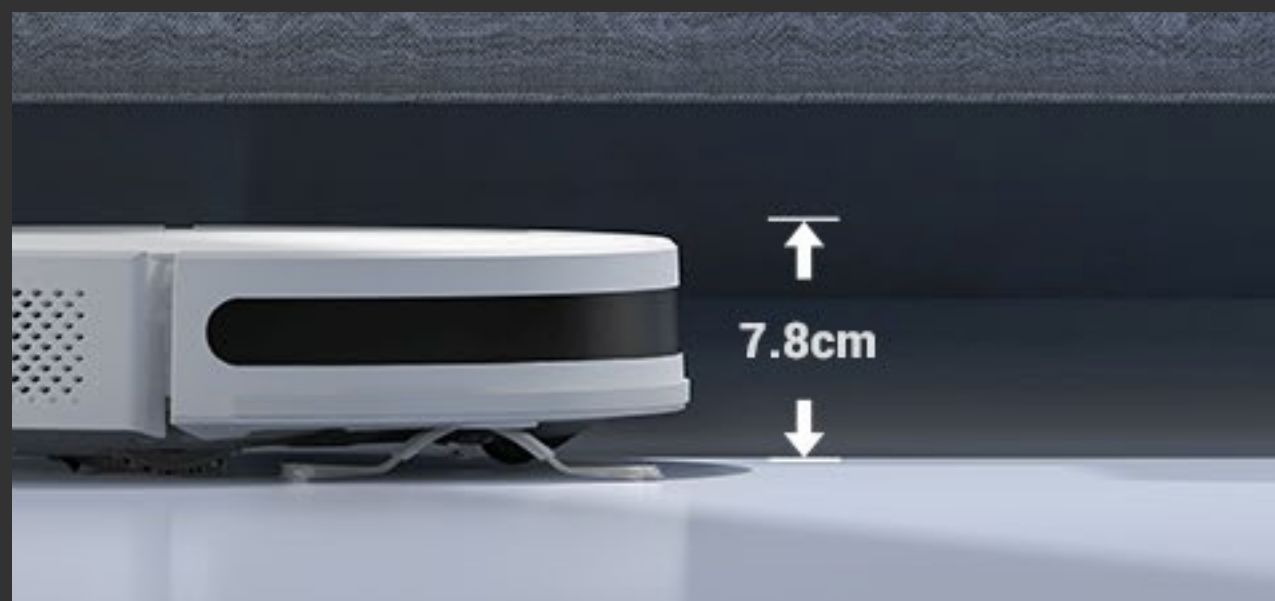

La saleté et les cheveux sont facilement ramassés

Conçu pour aspirer tous types de sols durs, le RC3 aspire déchets, débris et poils d'animaux avec une puissance d'aspiration allant jusqu'à 2700 Pa. Avant de vous mettre pieds nus, laissez le RC3 faire son travail.

2700Pa

Nettoie les zones difficiles à atteindre

Châssis de robot ultra-mince

Avec un châssis de seulement 7,8 cm de haut - alors que de nombreux robots populaires font plus de 9 cm de haut - le RC3 se glisse facilement dans les espaces restreints, ce qui vous évite de déplacer des meubles lourds.