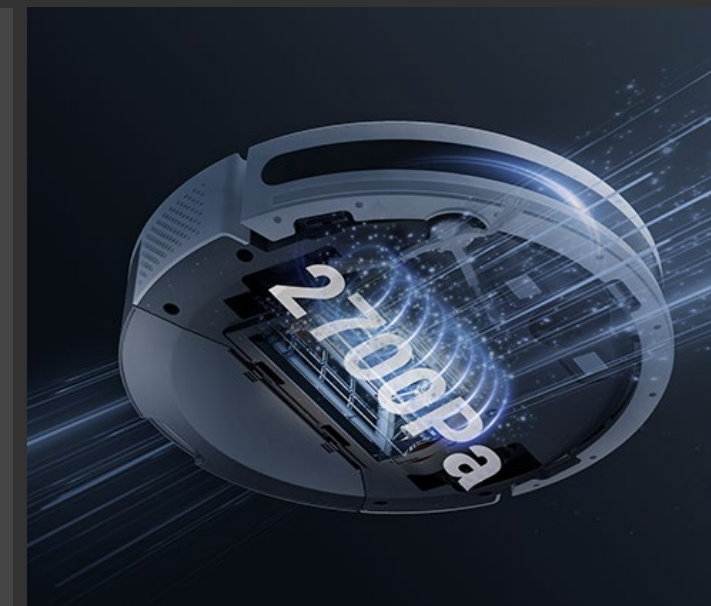

Souple et puissant sur les tapis

C'est un défi de maintenir un tapis propre et agréable lorsque vous vivez avec des animaux domestiques ou des enfants. C'est pour cette raison que nous avons conçu le RC3 afin d'améliorer l'aspiration des tapis et de vous soulager de certains de vos soucis.

Détecte les tapis en temps réel

Grâce à son capteur de type de sol intégré, le RC3 est capable de faire la distinction entre les surfaces dures et les tapis.

Prêt à bondir

Le RC3 peut franchir sans effort des rebords de 2 cm de haut et rouler sur des tapis grâce à ses grandes roues.

Augmente automatiquement la puissance d'aspiration

Sur les tapis, le RC3 augmente automatiquement sa puissance d'aspiration pour atteindre en profondeur les saletés cachées.