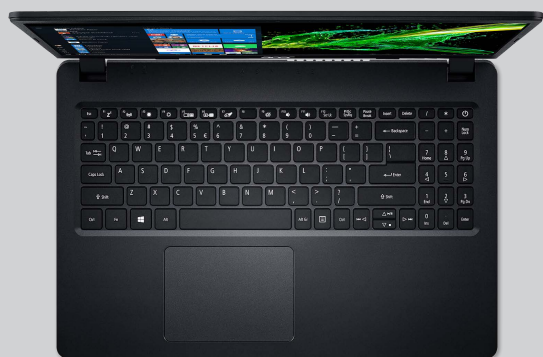

acer

Acer Aspire 3

A315-42

Rapide
et intuitif

Inclinable à 180°

Touchpad précis

802.11ac
Wifi ultra rapide

BlueLightShield™

15.6" Bordures écran fines

19,95 mm d'épaisseur

1,9 Kg

www.acer.fr

acer

Aspire 3 A315-42

Référence produit Code NX.HF9EF.02D
EAN 4710180900941
Gamme Aspire 3
Nom du Modèle A315-42-R9HX
Pays France

Acer Precision Touchpad

Un Touchpad plus précis et plus large afin d'améliorer votre expérience au quotidien : scroller une page internet, agrandir, utiliser un outil bureautique.

Inclinable 180°

S'adapte à toutes les situations pour une prise en main des plus agréables.