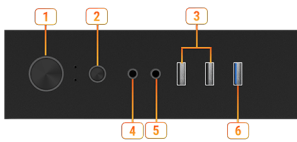

Filtre magnétique

Un filtre magnétique est disponible sur la partie supérieure et peut être retiré pour le nettoyer plus facilement.

Ventilateur RGB

Le ventilateur RGB intégré offre un rétroéclairage et des effets de lumière pour personnaliser votre boîtier.

Flux d'air optimal

Possibilité d'installer jusqu'à 6 ventilateurs pour une ventilation parfaite du système.

Panneau en verre trempé de 4 mm

Le panneau latéral est en verre trempé transparent de 4 mm d'épaisseur et peut s'ouvrir sans outils.

Filtre magnétique

Un filtre magnétique est disponible sur la partie supérieure et peut être retiré pour le nettoyer plus facilement.

CONNECTIONS

- | | |
|------------------------|-----------------------------|
| 1. Power Button | 4. Front HD Audio |
| 2. Reset Button | 5. Front MIC |
| 3. Front USB 2.0 Ports | 6. Front USB 3.2 Gen 1 Port |