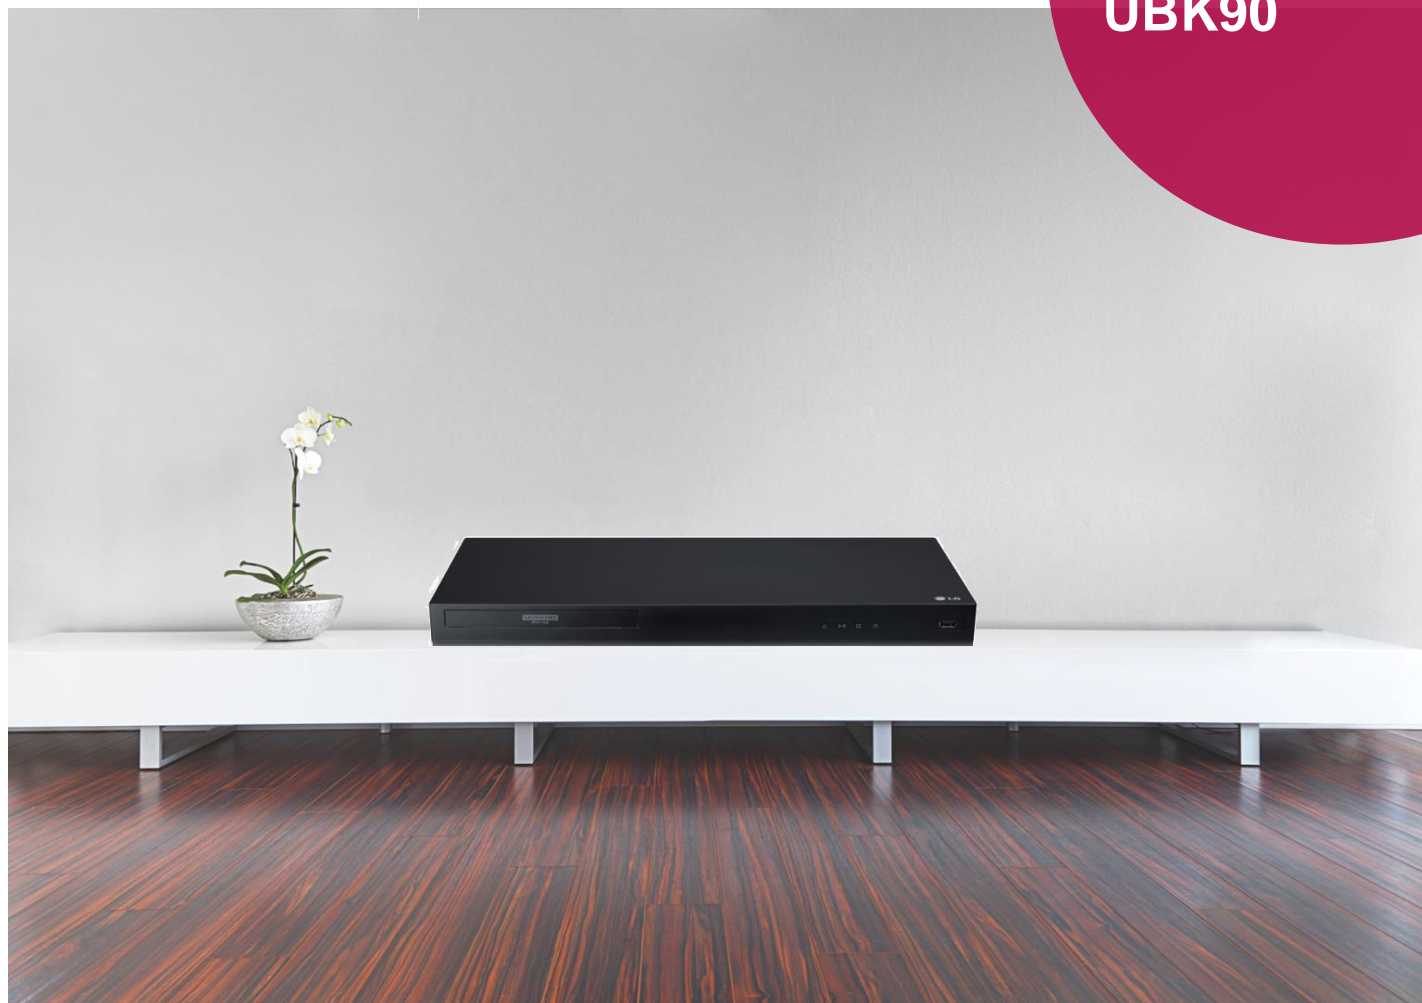

**Lecteur Blu-ray
UHD 4K
UBK90**

LES PLUS PRODUIT

**LECTEUR BLU-RAY
ULTRA HD**

Bénéficiez d'une qualité d'image sans égal en profitant de vos Blu-Ray Ultra HD préférés.

COMPATIBILITE MULTI HDR

En plus du support du HDR10, le lecteur LG UBK90 est compatible Dolby Vision pour vous offrir une qualité d'image exceptionnelle