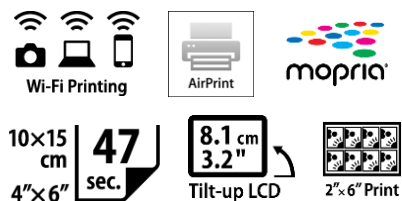

SELPHY CP1300

COMPACT PHOTO PRINTER

DES TIRAGES ULTRA RAPIDES ET DE QUALITÉ PROFESSIONNELLE À PARTIR D'UN SMARTPHONE OU D'UNE TABLETTE ET D'AUTRES APPAREILS

- Profitez de tirages sans fil depuis un smartphone ou une tablette grâce à l'application Canon PRINT et à la compatibilité Mopria™ et Apple AirPrint™.
- Avec la technologie d'impression par sublimation, imprimez de superbes tirages, éclatants et qui résistent à l'épreuve du temps, le tout en moins de 1 minute.
- Exprimez votre créativité pour immortaliser vos souvenirs et imprimez vos photos d'identité dans un large éventail de formats homologués.
- Une conception élégante, compacte et portable offrant une impression photo optimale, chez vous comme en déplacement.

Compacte, élégante et légère, cette imprimante photo Wi-Fi simplifie la création de tirages uniques, durables et de qualité supérieure directement depuis un smartphone ou une tablette compatible, des cartes SD, des clés USB ou d'un appareil photo. Elle vous accompagnera dans tous vos déplacements.

SUPPORTS ET CARTOUCHE

Format carte postale	148 x 100 mm - KP-361P, KP-108IN, RP-108, RP-1080V
Format carte de crédit	86 x 54 mm - [KC-361P] ^[2]
Autocollants au format carte de crédit	86 x 54 mm - [KC-181F] ^[2]
Autocollants carrés	50 x 50 mm - [KC-181S] ^[2]
Mini-autocollants	22,0 x 17,3 mm (8 autocollants sur une feuille) - [KC-181L] ^[2]
Cartouche d'encre	Fournie avec le papier
Durée de vie des images	Impression d'une durée de 100 ans ^[3]