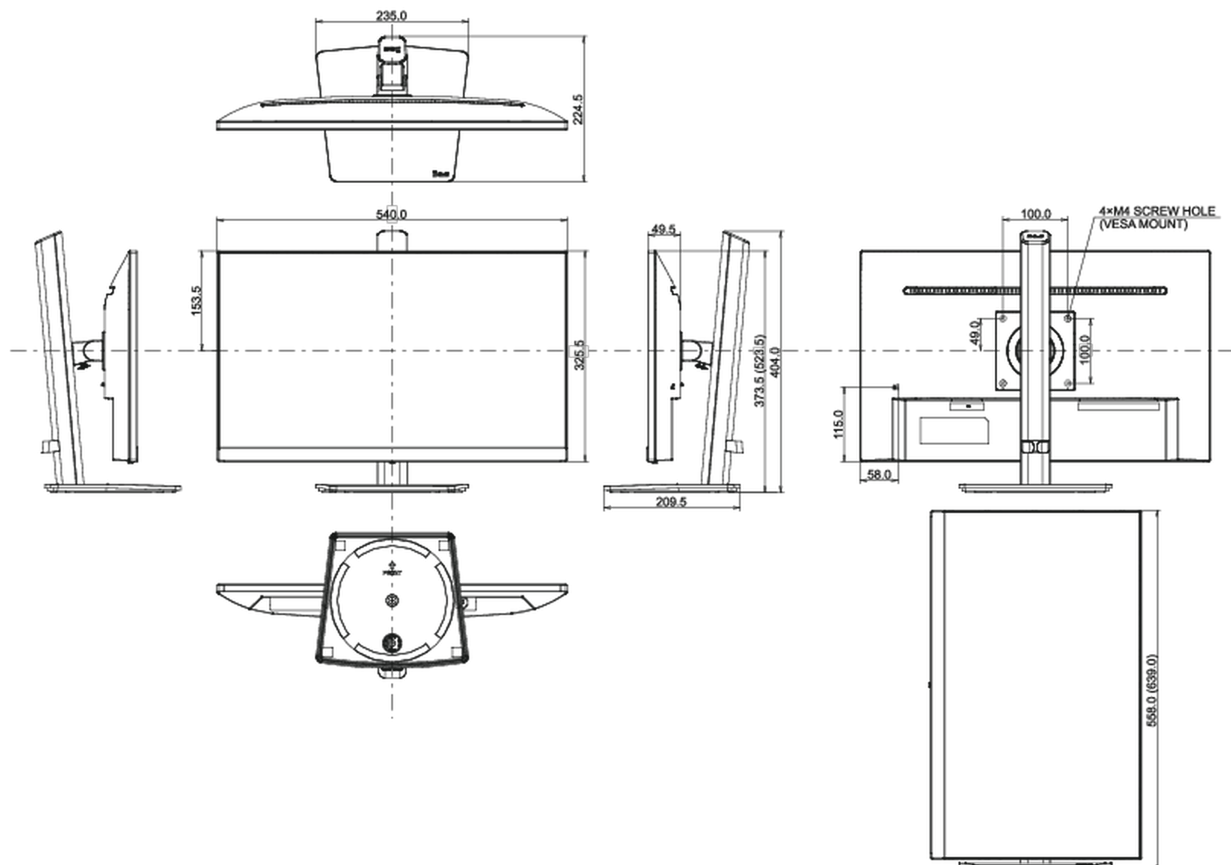

05 ACCESSOIRES INCLUS

Câbles

câble d'alimentation, USB, HDMI

Autres

guide démarrage rapide, guide de sécurité

06 GESTION DE L'ÉNERGIE

Bloc d'alimentation

interne

Alimentation

AC 100 - 240V, 50/60Hz

Gestion d'alimentation

19W typique, 0.5W en veille, 0.3W éteint

07 NORMES

Certifications

CE, TÜV-Bauart, EAC, VCCI-B, PSE, RoHS support, ErP, WEEE, REACH, UKCA

Classe d'efficacité énergétique (Regulation (EU) 2017/1369)

E

REACH SVHC

au dessus de 0.1% de plomb

08 DIMENSIONS / POIDS

Dimensions produit L x H x P

540 x 373.5 (523.5) x 209.5mm

Dimensions de la boîte L x H x P

685 x 125 x 403mm

Poids (sans boîte)

4.8kg

Poids (avec boîte)

5.7kg

Code EAN

4948570120826