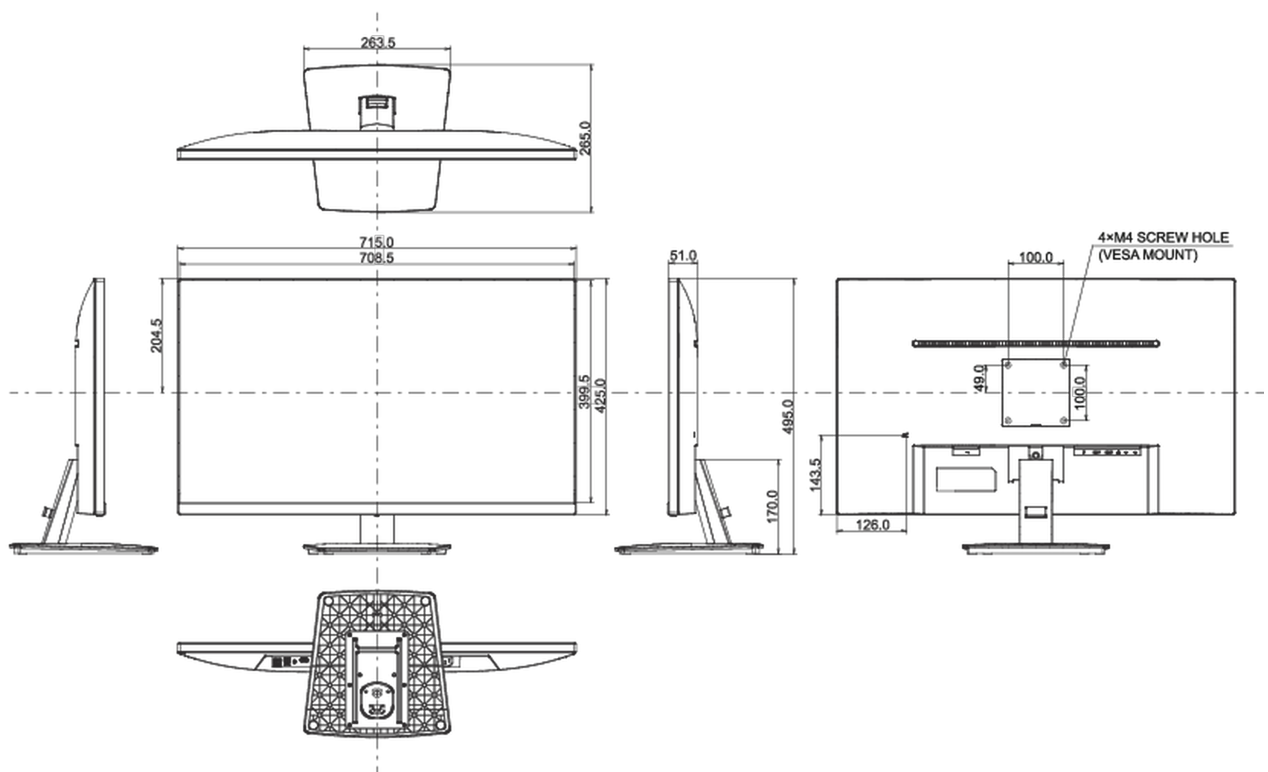

01 CARACTÉRISTIQUES DE L'ÉCRAN

Design	3 côtés sans bordure
Diagonale	31.5", 80cm
Matrice	dalle VA, finition mate
Résolution native	2560 x 1440 @75Hz (3.7 megapixel WQHD)
Le ratio d'aspect	16:9
Luminosité	250 cd/m ²
Contraste	3000:1
Contraste dynamique	80M:1
Temps de réponse (GTG)	4ms
Angle de vision	horizontal/vertical: 178°/178°, droit/gauche: 89°/89°, en avant/en arrière: 89°/89°
Couleurs supportées	16.7mln (sRGB: 96%; NTSC: 72%)
Fréquence horizontale	30 - 120kHz
Surface de travail H x L	697.3 x 392.3mm, 27.5 x 15.4"
Taille du pixel	272mm
Couleur	mate, noir

04 MECANIQUE

Réglages Position Image	angle V
Angle de rotation	90°; 45° gauche; 45° droit
Angle d'inclinaison	23° en avant; 5° en arrière
Montage VESA	100 x 100mm
Système de gestion de passage des câbles	oui

Dimensions produit L x H x P	715 x 495 x 265mm
Dimensions de la boîte L x H x P	797 x 487 x 123mm
Poids (sans boîte)	5.6kg
Poids (avec boîte)	7.2kg
Code EAN	4948570120857

Toutes les marques nommées sur ce site sont des marques déposées. iiyama ne pourra être tenu responsable d'éventuelles erreurs ou omissions contenues sur ce site. Tous les écrans LCD iiyama sont conformes à la norme ISO-9241-307:2008 pour ce qui concerne les défauts de pixel.