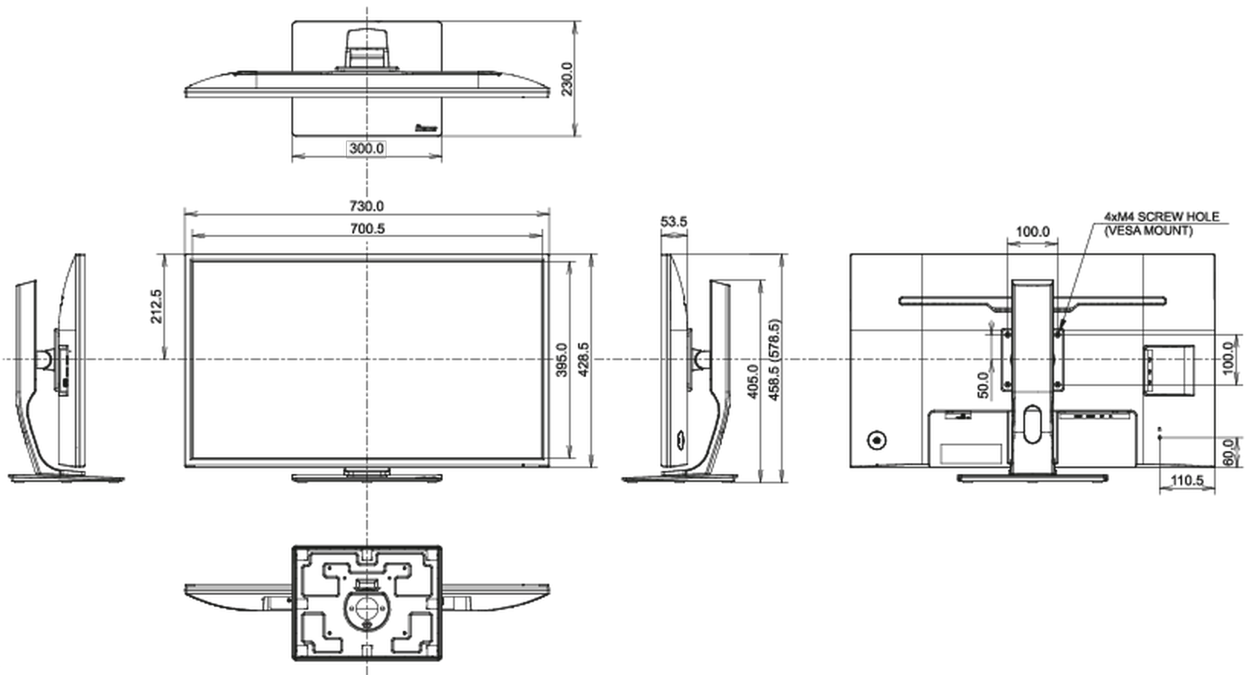

04 MECANIQUE

Réglages Position Image	hauteur, angle H, angle V
RÉGULATION DE LA HAUTEUR	130mm
Angle de rotation	90°; 45° gauche; 45° droit
Angle d'inclinaison	22° en avant; 3° en arrière
Montage VESA	100 x 100mm

08 DIMENSIONS / POIDS

Dimensions produit L x H x P	730 x 458.5 (578.5) x 230mm
Dimensions de la boîte L x H x P	810 x 215 x 509mm
Poids (sans boîte)	8.9kg
Poids (sans support)	6.2kg
Code EAN	4948570116966