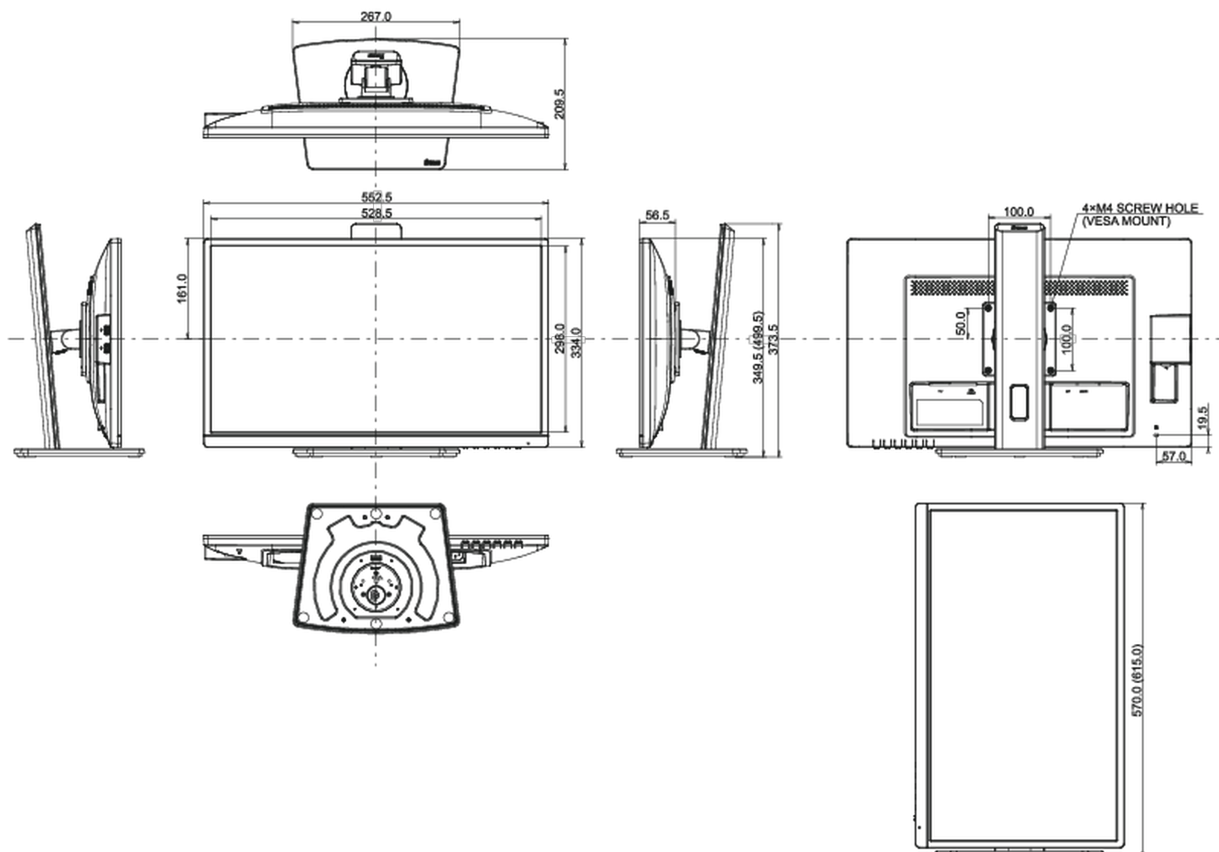

04 MECANIQUE

Réglages Position Image	hauteur, pivot (rotation), angle H, angle V
RÉGULATION DE LA HAUTEUR	150mm
Rotation (fonction PIVOT)	90°
Angle de rotation	90°; 45° gauche; 45° droit
Angle d'inclinaison	23° en avant; 5° en arrière
Montage VESA	100 x 100mm
Système de gestion de passage des câbles	oui

08 DIMENSIONS / POIDS

Dimensions produit L x H x P	552.5 x 349 (499.5) x 209.5mm
Dimensions de la boîte L x H x P	627 x 420 x 162mm
Poids (sans boîte)	5.5kg
Poids (avec boîte)	6.8kg
Code EAN	4948570121564