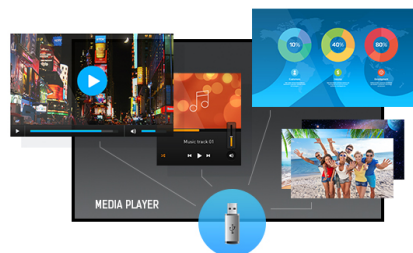

Moniteur professionnel pour l'affichage dynamique 50" avec une résolution 4K UHD

Le LE5041UHS à cadre fin est un écran d'affichage numérique professionnel offrant une autonomie de 18/7 et une orientation paysage.

La résolution 4K UHD (3840x2160) offre des couleurs et des performances d'image exceptionnelles. Grâce au lecteur multimédia intégré, vous pouvez diffuser vos musiques préférées et montrer vos plus belles vidéos, photos et images directement à l'écran.

4K

La Résolution UHD (3840 x 2160), plus connu sous la dénomination 4K, vous offre une zone d'affichage gigantesque avec 4 fois plus d'espace d'information et de travail qu'un écran classique en Full HD. En raison de sa haute densité de points par pouce (DPI), il affichera des images incroyablement fines et pointues.

Lecteur multimédia

Jouez votre musique favorite et affichez vos plus belles vidéos, photos et images directement sur l'écran depuis une mémoire flash ou la mémoire interne avec le lecteur multimédia intégré.