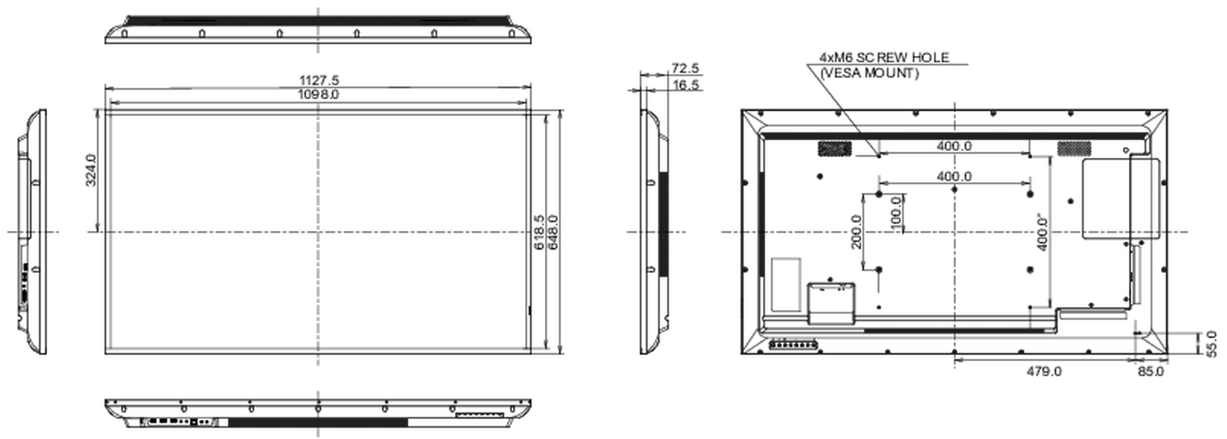

Dimensions produit L x H x P	1127.6 x 648.2 x 72.5mm
Dimensions de la boîte L x H x P	1245 x 790 x 148mm
Poids (sans boîte)	13.2kg
Poids (avec boîte)	17.9kg
Code EAN	4948570120949

Toutes les marques nommées sur ce site sont des marques déposées. iiyama ne pourra être tenu responsable d'éventuelles erreurs ou omissions contenues sur ce site. Tous les écrans LCD iiyama sont conformes à la norme ISO-9241-307:2008 pour ce qui concerne les défauts de pixel.