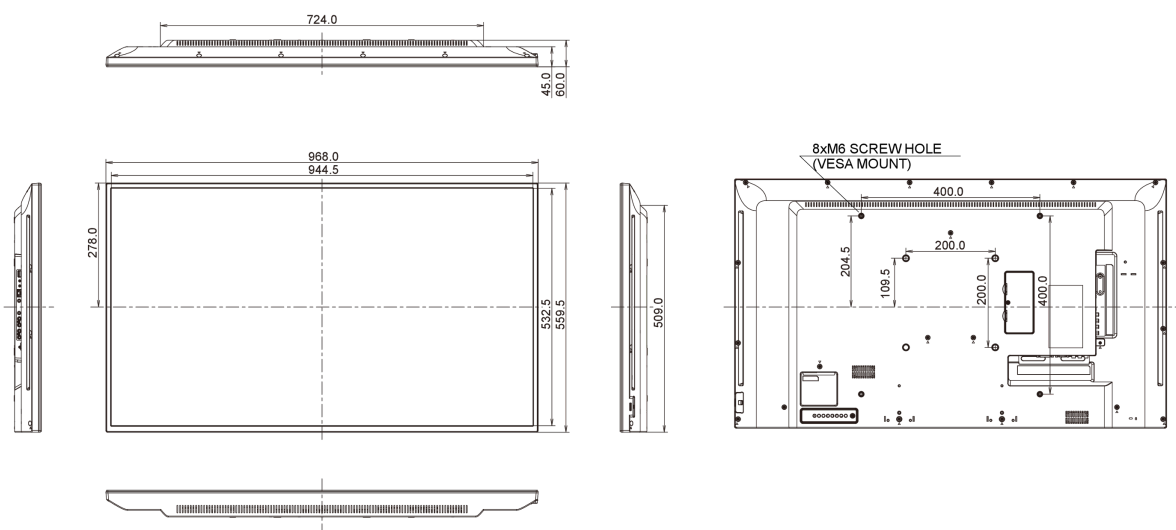

09 DIMENSIONS / POIDS

Dimensions produit L x H x P	968 x 559.5 x 61mm
Dimensions de la boîte L x H x P	1070 x 696 x 159mm
Poids (sans boîte)	8.7kg
Poids (avec boîte)	10.75kg
Code EAN	4948570119493

Toutes les marques nommées sur ce site sont des marques déposées. iiyama ne pourra être tenu responsable d'éventuelles erreurs ou omissions contenues sur ce site. Tous les écrans LCD iiyama sont conformes à la norme ISO-9241-307:2008 pour ce qui concerne les défauts de pixel.