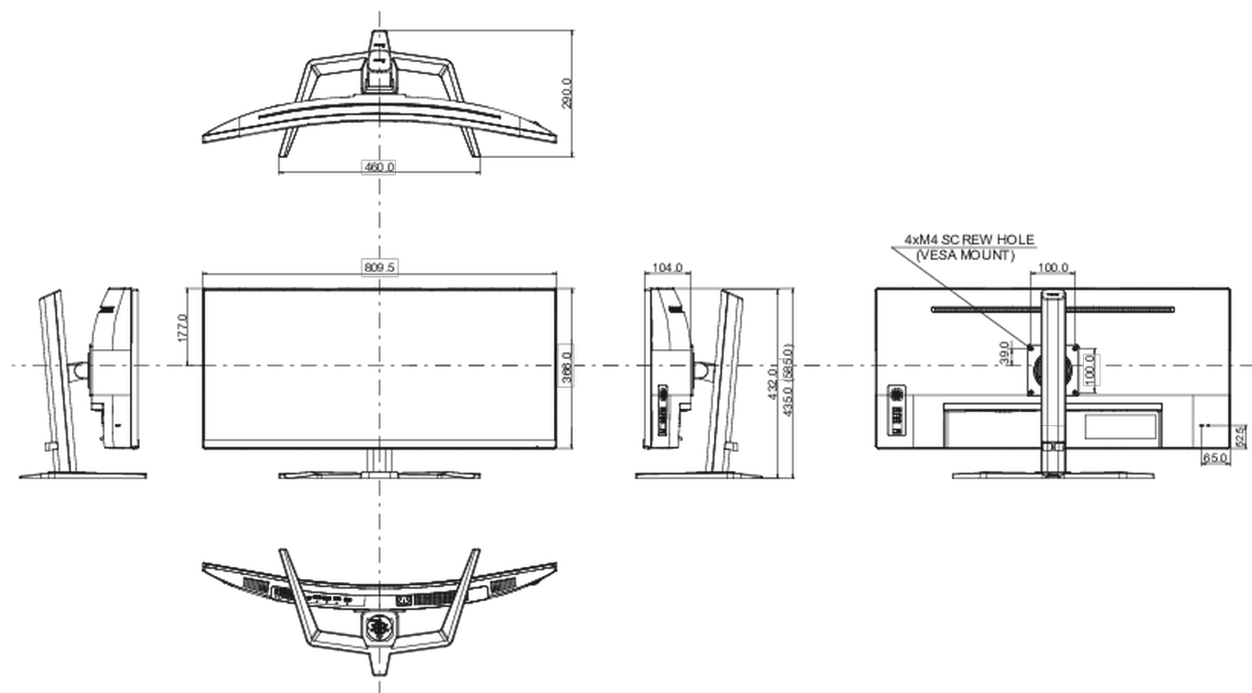

Montage VESA

100 x 100mm

05 ACCESSOIRES INCLUS

Câbles

câble d'alimentation, USB, HDMI, DP

Autres

guide démarrage rapide, guide de sécurité

06 GESTION DE L'ÉNERGIE

Bloc d'alimentation

interne

Alimentation

AC 50 - 60V, 100/240Hz

Gestion d'alimentation

66W typique, 0.5W en veille, 0.3W éteint

07 NORMES

Certifications

CE, TÜV-Bauart, EAC, PSE, RoHS support, ErP, WEEE, VCCI, REACH, UKCA

Classe d'efficacité énergétique (Regulation (EU) 2017/1369)

G

REACH SVHC

au dessus de 0.1% de plomb

08 DIMENSIONS / POIDS

Dimensions produit L x H x P

809.5 x 435 (585) x 290mm

Dimensions de la boîte L x H x P

900 x 480 x 236mm

Poids (sans boîte)

12.4kg

Poids (sans support)

9.4kg

Code EAN

4948570121427