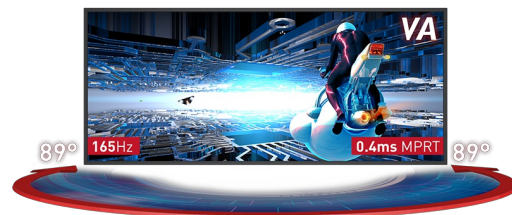

Plongez-vous dans le jeu avec le GB3467WQSU Red Eagle incurvé doté de FreeSync Premium

La dalle VA incurvée 1500R avec un taux de rafraîchissement de 165Hz, un MPRT 0.4 ms et une résolution de 3440 x 1440 garantit une superbe qualité d'image et une expérience de visionnement confortable et très réaliste. Le support réglable en hauteur assure une flexibilité totale pour votre position d'écran parfaite. Personnalisez les paramètres de l'écran en utilisant les modes de jeu prédéfinis et personnalisés ainsi que la fonction Black Tuner pour vous donner un contrôle total sur les scènes sombres et vous assurer que les détails sont toujours clairement visibles.

DESIGN COURBÉ 1500R

Inspirée par la courbe de l'œil humain, la courbure de l'écran 1500R garantit une expérience de visionnement réaliste et confortable vous permettant de vous immerger vraiment dans le jeu.

DALLE EN TECHNOLOGIE VA AVEC SUPPORT 165HZ ET 0.4MS MPRT

Le moniteur garantit un excellent rapport de contraste rendant toutes les nuances entre les couleurs claires et foncées clairement visibles et offre un temps de réponse des images mobiles (MPRT) exceptionnel de 0.4 ms avec une prise en charge de 165Hz.

01 CARACTÉRISTIQUES DE L'ÉCRAN

Diagonale	34", 86.4cm
Matrice	VA LED, finition mate
Incurvé	1500R
Résolution native	3440 x 1440 @165Hz (4.9 megapixel UWQHD, DisplayPort)
Le ratio d'aspect	21:9
Luminosité	550 cd/m ²
Contraste	3000:1
Contraste dynamique	80M:1
Temps de réponse (MPRT)	0.4ms
Angle de vision	horizontal/vertical: 178°/178°, droit/gauche: 89°/89°, en avant/en arrière: 89°/89°
Couleurs supportées	16.7mIn 8bit
Fréquence horizontale	30 - 160kHz
Surface de travail H x L	797.22 x 333.72mm, 31.4 x 13.1"
Taille du pixel	0.232mm
Couleur	mate, noir