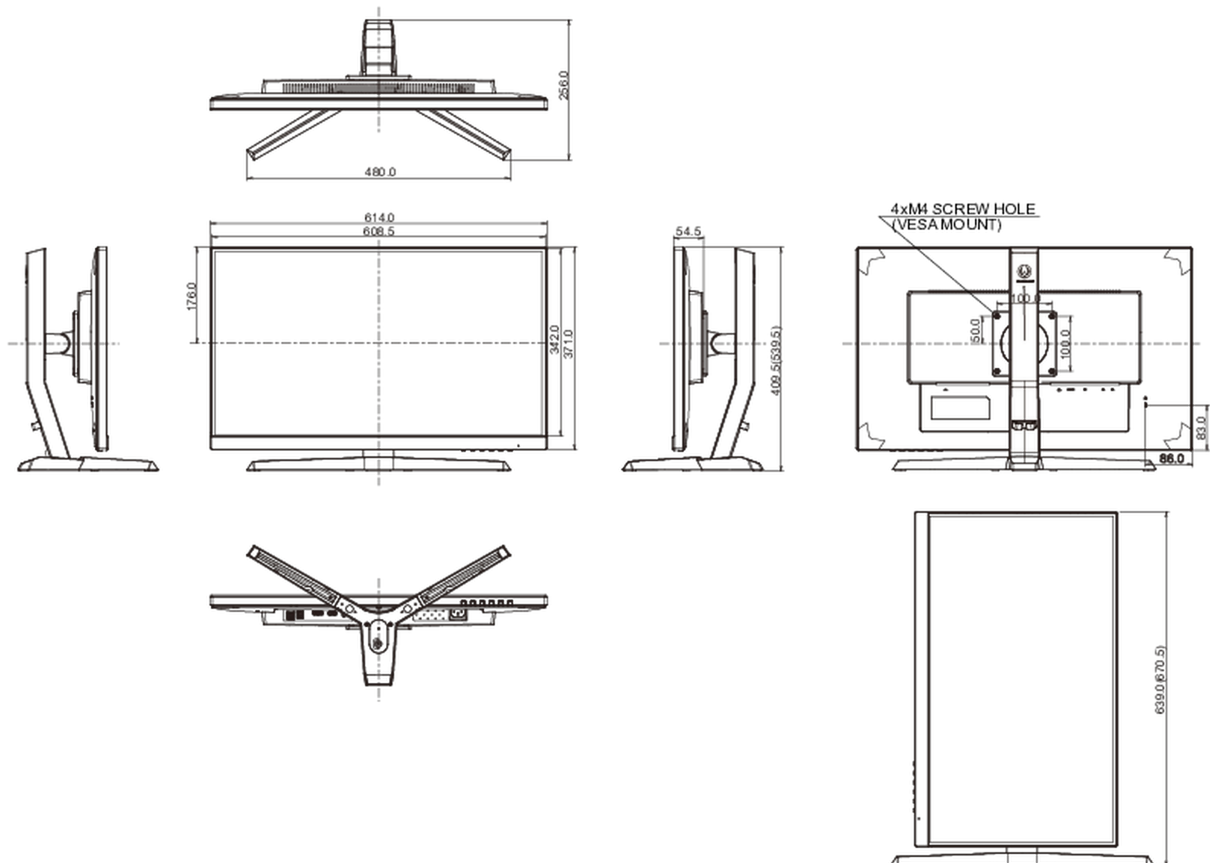

CE, TÜV-Bauart, EAC, PSE, RoHS support, ErP, WEEE, VCCI, REACH, UKCA

Classe d'efficacité énergétique (Regulation (EU) 2017/1369)

G

REACH SVHC

au dessus de 0.1% de plomb

08 DIMENSIONS / POIDS

Dimensions produit L x H x P

614 x 409.5 (539.5) x 256mm

Poids (sans boîte)

5.5kg

Code EAN

4948570117802

Toutes les marques nommées sur ce site sont des marques déposées. iiyama ne pourra être tenu responsable d'éventuelles erreurs ou omissions contenues sur ce site. Tous les écrans LCD iiyama sont conformes à la norme ISO-9241-307:2008 pour ce qui concerne les défauts de pixel.