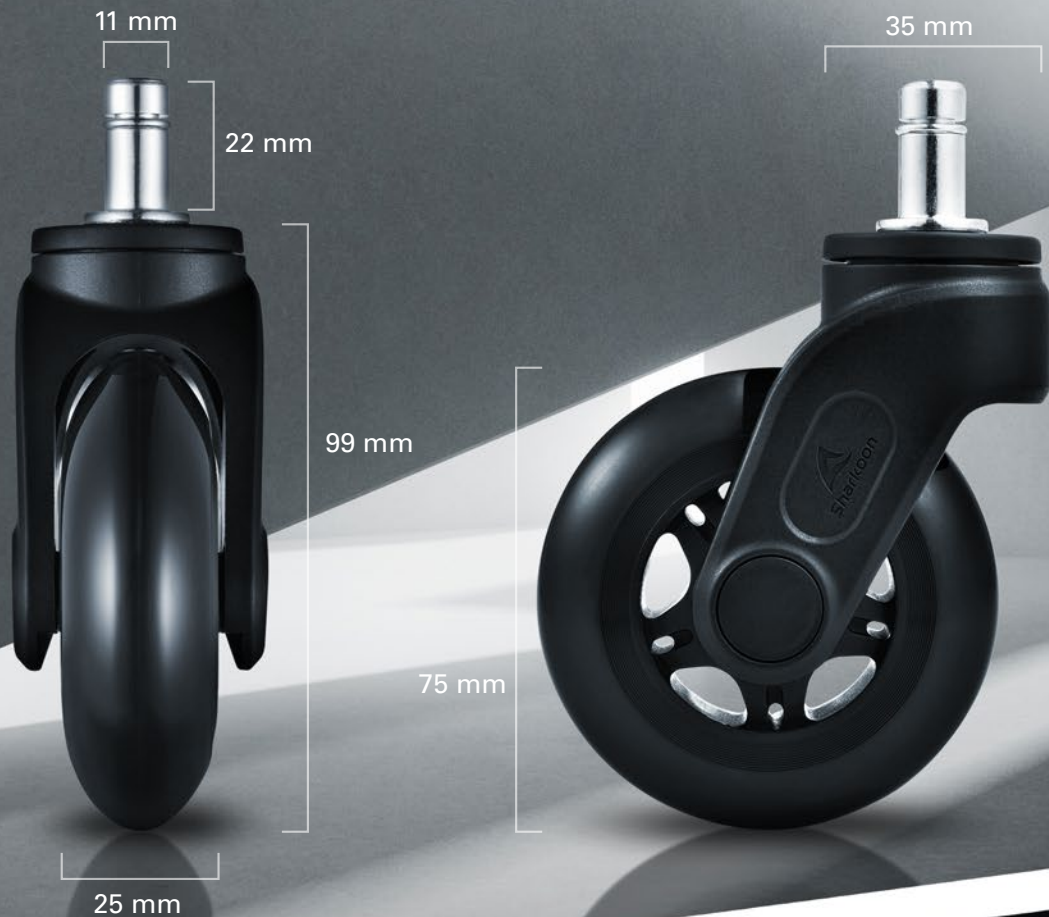

Dimensions

Caractéristiques

- Diamètre des roues de 75 mm
- Taille universelle de la tige : 11 mm x 22 mm
- Compatible avec tous les sièges gaming Sharkoon