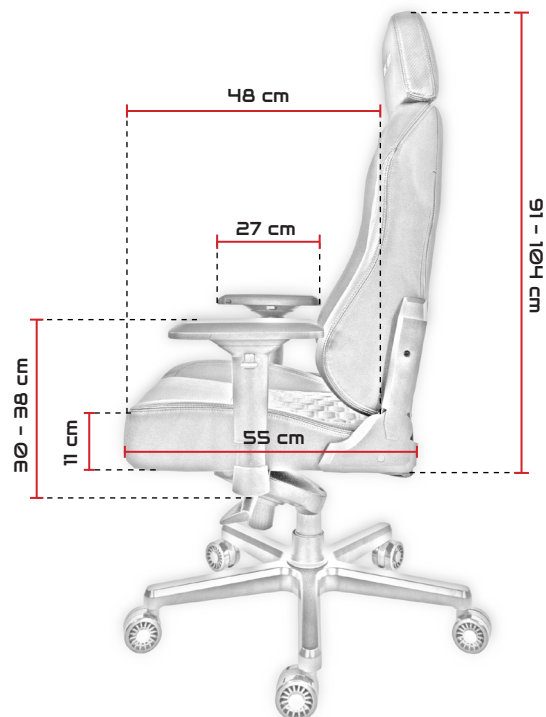

Appuie-tête réglable en hauteur pour s'adapter aux plus grands.

Soutien lombaire réglable intégré au dossier pour un ajustement rapide et confortable.

Revêtement en PVC microperforé pour une aération optimale.

Base en aluminium renforcée avec des roues de 75 mm de diamètre garantissant une stabilité maximal et adaptée à toutes les surfaces.

Mécanisme multifonction et piston classe 4 pour des réglages de précision avec une charge supportée de 150 Kg.

Accoudoirs 4D pour un confort précis adapté chaque personne.

*Voir conditions sur le site: WWW.ORAXEAT.COM

CARACTÉRISTIQUES ET DIMENSIONS:

ERGONOMIE	
Basculement	20° ou blocage
Hauteur d'ajustement	47 à 57 cm
Ajustement du dossier	Inclinaison de 80° à 160°
Accoudoirs	Réglable 4D
ASSISE	
Dimensions	- Largeur : 50 cm - Profondeur : 55 cm - Épaisseur : 11 cm
Hauteur Minimum	47 cm
Hauteur Maximum	57 cm
Densité de la mousse	50 Kg/m ³
DOSSIER	
Hauteur	84 - 97cm
Largeur épaules	55 cm
Densité de la mousse	50 Kg/m ³
ACCOUDOIRS	
Type	4D
Ajustables	Haut/Bas - Avant/Arrière - Gauche/Droite - Rotation vers intérieur et extérieur 45°
Dimensions	27 x 10 cm
Hauteur Minimum	30 cm
Hauteur Maximum	38 cm
PIEtement	
Base	Aluminium renforcé
Couleur	Noir mat
Roulettes	Ø 75 x 55 mm
CONCEPTION	
Revêtement	PVC microperforé
Châssis	Acier
Vérin	Classe 4
MORPHOLOGIE	
Taille recommandée	175 - 195 cm
Poids recommandé	60 - 110 Kg
Poids Maximum	150 Kg