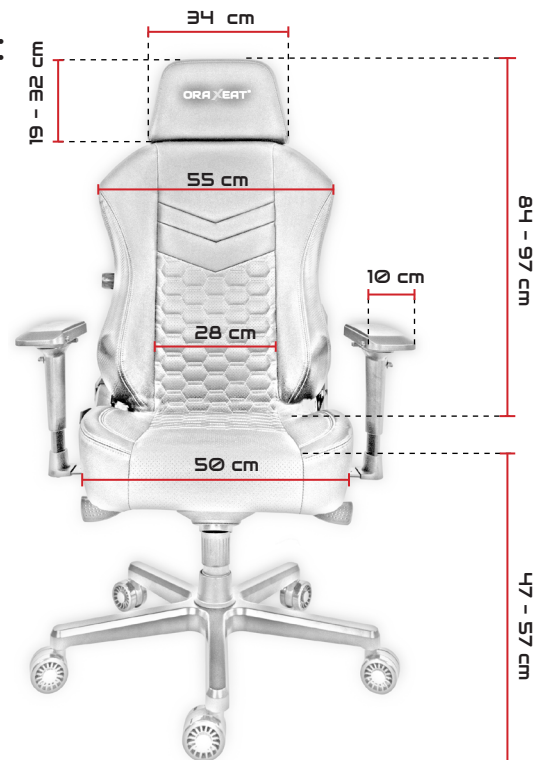

Appuie-tête réglable en hauteur pour s'adapter aux plus grands.

Soutien lombaire réglable intégré au dossier pour un ajustement rapide et confortable.

Revêtement en PVC microperforé pour une aération optimale.

Base en aluminium renforcée avec des roues de 75 mm de diamètre garantissant une stabilité maximal et adaptée à toutes les surfaces.

Mécanisme multifonction et piston classe 4 pour des réglages de précision avec une charge supportée de 150 Kg.

Accoudoirs 4D pour un confort précis adapté chaque personne.

*Voir conditions sur le site: WWW.ORAXEAT.COM

CARACTÉRISTIQUES ET DIMENSIONS:

ERGONOMIE	
Basculement	20° ou blocage
Hauteur d'ajustement	47 à 57 cm
Ajustement du dossier	Inclinaison de 80° à 160°
Accoudoirs	Réglable 4D
ASSISE	
Dimensions	- Largeur : 50 cm - Profondeur : 55 cm - Épaisseur : 11 cm
Hauteur Minimum	47 cm
Hauteur Maximum	57 cm
Densité de la mousse	50 Kg/m ³
DOSSIER	
Hauteur	84 - 97cm
Largeur épaules	55 cm
Densité de la mousse	50 Kg/m ³
ACCOUDOIRS	
Type	4D
Ajustables	Haut/Bas - Avant/Arrière - Gauche/Droite - Rotation vers intérieur et extérieur 45°
Dimensions	27 x 10 cm
Hauteur Minimum	30 cm
Hauteur Maximum	38 cm
PIEtement	
Base	Aluminium renforcé
Couleur	Noir mat
Roulettes	Ø 75 x 55 mm
CONCEPTION	
Revêtement	PVC microperforé
Châssis	Acier
Vérin	Classe 4
MORPHOLOGIE	
Taille recommandée	175 - 195 cm
Poids recommandé	60 - 110 Kg
Poids Maximum	150 Kg

RÉFÉRENCES	CODE EAN	DÉSIGNATIONS	G.W	N.W	PACKAGING	PRODUITS SUR PALETTE
ORX_TK900_BKRED	3770009443678	TK SERIES-TK900-BLACK/RED	30 Kg	26 Kg	84x74x34 cm	5
ORX_TK900_BKBLU	3770009443654	TK SERIES-TK900-BLACK/BLUE	30 Kg	26 Kg	84x74x34 cm	5
ORX_TK900_BKGRY	3770009443685	TK SERIES-TK900-BLACK/GREY	30 Kg	26 Kg	84x74x34 cm	5
ORX_TK900_BKWHT	3770009443661	TK SERIES-TK900-BLACK/WHITE	30 Kg	26 Kg	84x74x34 cm	5
ORX_TK900_BKBK	3770009443647	TK SERIES-TK900-BLACK/BLACK	30 Kg	26 Kg	84x74x34 cm	5