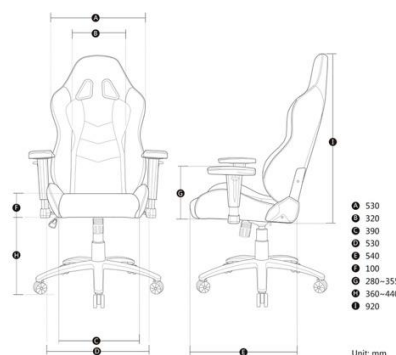

Dimensions

Dimensions d'expédition

Boîte : 36x28x15" | 91x71x38cm
Capacité de poids : 330 lb | 150 kg
Poids net : 50,7 lb | 23 kg
Poids brut : 60 lbs | 27 kg