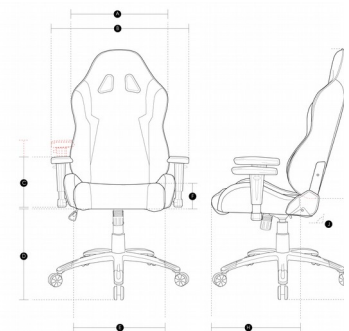

Dimensions