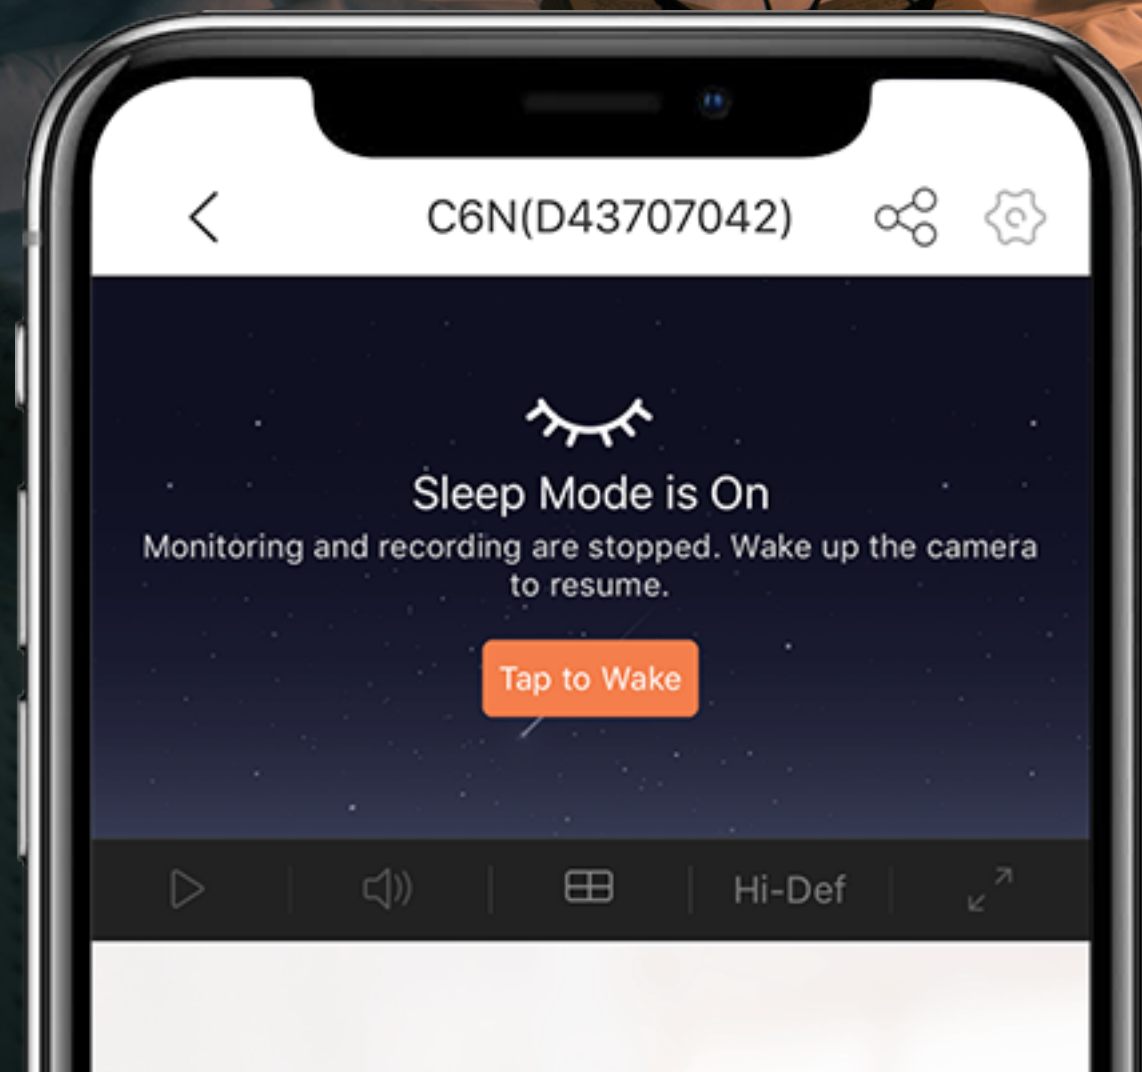

Sans Smart IR

Avec Smart IR

Zéro angle mort

Gardez un œil sur chaque coin avec juste une caméra C6N. Son vaste champ de vision à 360 degrés assure une couverture complète, de sorte que vous ne manquez rien.

- Rotation verticale 55°

- Rotation horizontale 340°

Suivi intelligent

Lorsqu'elle détecte un objet en mouvement, la caméra C6N est assez intelligente pour suivre automatiquement son mouvement tout en vous alertant avec une image en temps réel.

Communication à tout moment

Parlez à vos proches et dissuadez les étrangers indésirables, le tout en utilisant la fonction de communication bidirectionnelle de la caméra C6N. Profitez de différents services de communication grâce à l'application EZVIZ installée sur votre appareil mobile : c'est facile et pratique, où que vous soyez.

Protège votre vie privée

Besoin d'intimité ? Activez rapidement le mode veille de la caméra C6N d'un simple geste dans votre application mobile EZVIZ, pour avoir toute l'intimité dont vous avez besoin.