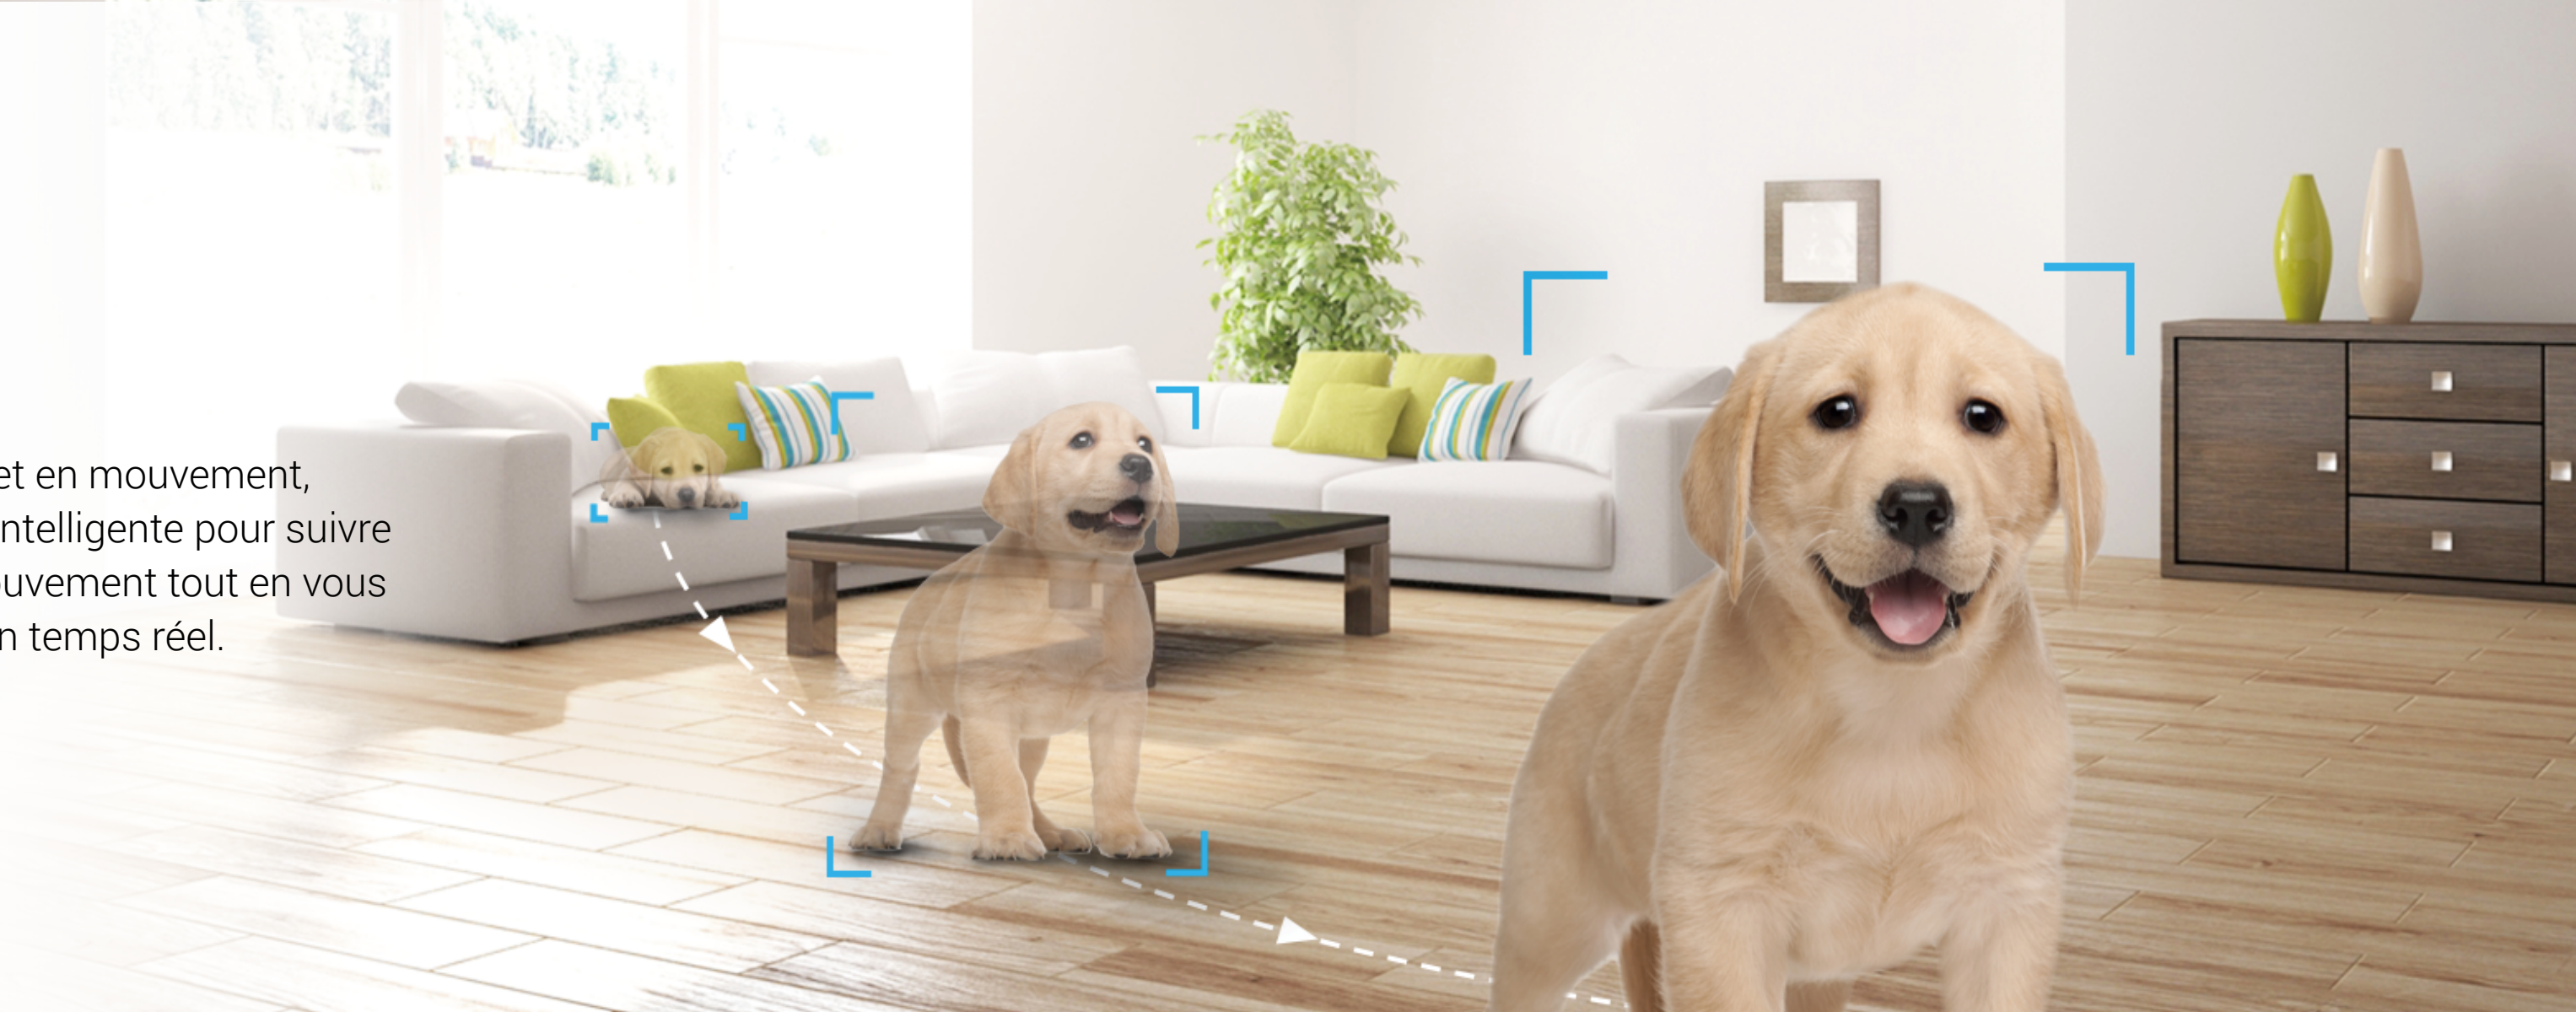

Sans Smart IR

Avec Smart IR

Zéro angle mort

Gardez un œil sur chaque coin avec juste une caméra C6N. Son vaste champ de vision à 360 degrés assure une couverture complète, de sorte que vous ne manquez rien.

- Rotation verticale 55°

- Rotation horizontale 340°

Suivi intelligent

Lorsqu'elle détecte un objet en mouvement, la caméra C6N est assez intelligente pour suivre automatiquement son mouvement tout en vous alertant avec une image en temps réel.

Communication à tout moment

Parlez à vos proches et dissuadez les étrangers indésirables, le tout en utilisant la fonction de communication bidirectionnelle de la caméra C6N. Profitez de différents services de communication grâce à l'application EZVIZ installée sur votre appareil mobile : c'est facile et pratique, où que vous soyez.