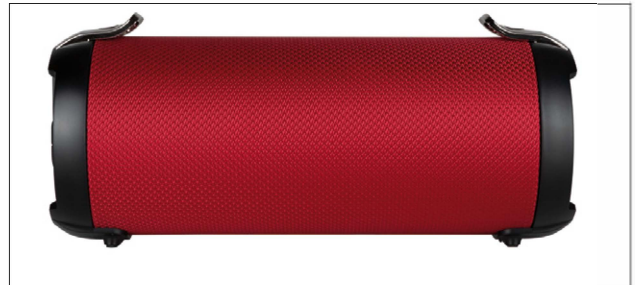

Roller Tempo

Images du produit