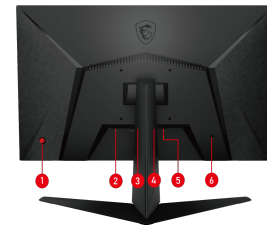

CONNEXIONS

- 1. 5-way joystick navigator
- 2. 1x DC jack
- 3. 2x HDMI (1.4b)
- 4. 1x Display Port (1.2a)
- 5. 1x Earphone out
- 6. 1x Kensington lock