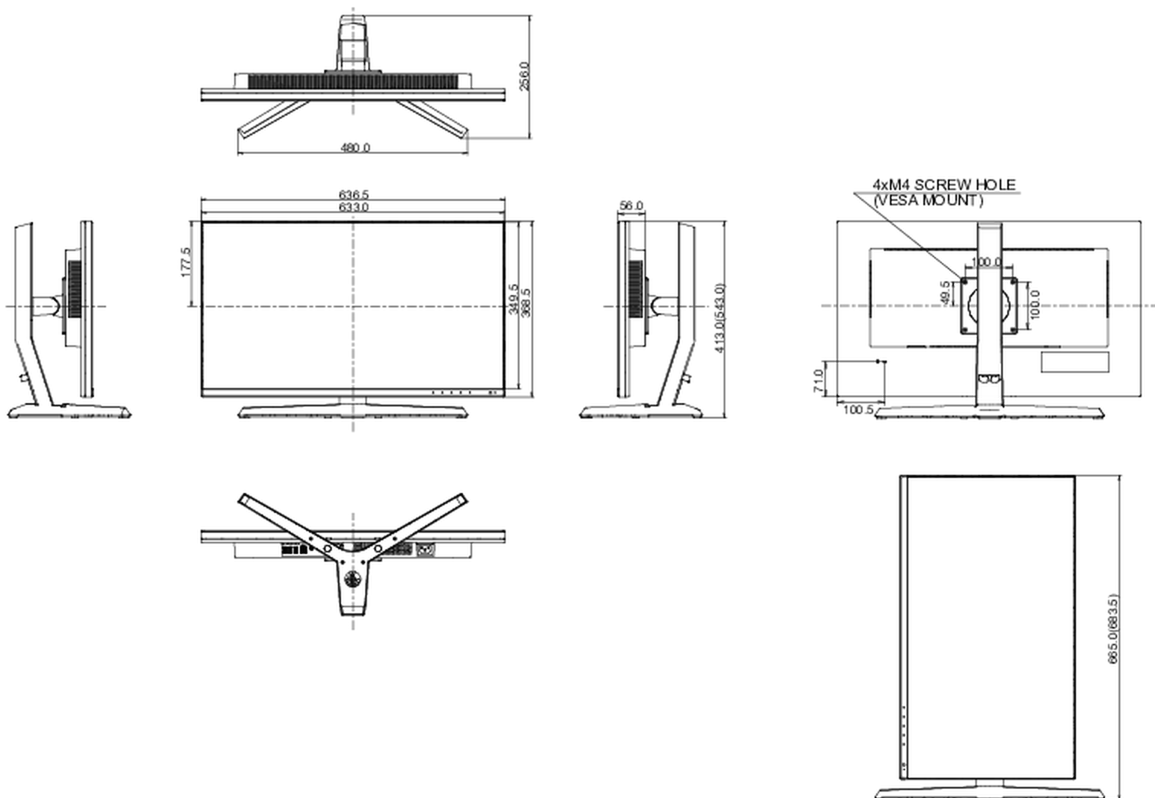

Système de gestion de passage des câbles

oui

05 ACCESSOIRES INCLUS

Câbles

câble d'alimentation, USB, HDMI, DP

Autres

guide démarrage rapide, guide de sécurité

06 GESTION DE L'ÉNERGIE

Bloc d'alimentation

interne

Alimentation

AC 100 - 240V, 50/60Hz

Gestion d'alimentation

36W typique, 0.5W en veille, 0.5W éteint

07 NORMES

Certifications

CE, TÜV-Bauart, EAC, PSE, RoHS support, ErP, WEEE, VCCI, REACH, UKCA

Classe d'efficacité énergétique (Regulation (EU) 2017/1369)

G

REACH SVHC

au dessus de 0.1% de plomb

08 DIMENSIONS / POIDS

Dimensions produit L x H x P

636.5 x 413 (543) x 256mm

Poids (sans boîte)

6.9kg

Code EAN

4948570118687