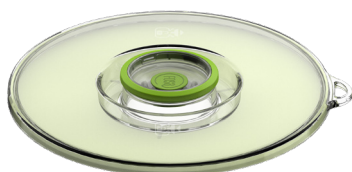

GAMME RÉCIPIENT VERRE LYON

**KIT DE
DEMARRAGE
EN VERRE**

MARINADE EXPRESS

TURTLE+
Appuyer sur le bouton "start"
pendant 3 secondes
pour activer le
programme marinade

30M

KIT LS40005

1420ml x1

3785ml x1

Couvercle Dual-Vac x1

TURTLE+ x1
(piles incluses)

REF: LS40005
EAN: 8437015791579

LS10005

Couvercle Dual-Vac x1

REF: LS10005
EAN: 8437015791586

Réceptacle compatible
lave vaisselle, micro-ondes
& four de 120 à 370°C

TURTLE

Valve

ABS

Tritan
INCASSABLE

Silicone

Réceptacle
en verre

LE COUVERCLE Dual-Vac s'adapte à tout

Convient aux réceptacles, casseroles et poêles
d'un diamètre allant de 13.5 cm à 26 cm