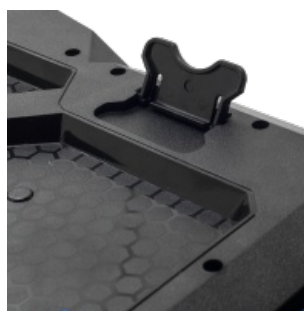

RETRO-ECLAIRAGE 7 COULEURS :

Visibilité optimale des touches ! ELITE-K20 sera votre redoutable allié : le clavier offre un rétro-éclairage LED 7 couleurs des touches et de sa base personnalisable : Rouge, Bleu, Vert, Violet, Turquoise, Jaune, Blanc

Réf.: CLA-EK20

Réglez également la luminosité à votre convenance ou passez en mode [Breathing] : votre clavier fait varier automatiquement l'intensité des LED. Jouer jusqu'au petit matin n'est plus un problème avec son rétro-éclairage 7 couleurs.

YOU PLAY :

Ne perdez plus le fil de votre partie, ELITE-K20 vous offre un confort de jeu optimal avec son mode [Play] qui vous permet de désactiver les touches Windows®. Ainsi, plus aucun risque de quitter votre partie en pleine folie meurtrière après une frappe accidentelle. Quant au mode [Office] cela vous permet de réactiver le menu contextuel Windows® et de bénéficier de l'intégralité des touches de votre clavier.

MULTIMEDIA :

Avec ses 5 raccourcis Multimédia, vous pilotez votre musique : Lancer votre application musicale préférée, régler le volume rapidement, play/pause, piste suivante/précédente... c'est vous le chef d'orchestre.