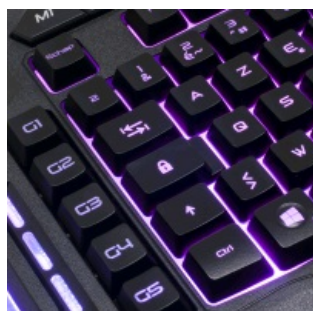

RETRO-ECLAIRAGE 7 COULEURS :

Visibilité optimale des touches ! ELITE-K20 sera votre redoutable allié : le clavier offre un rétro-éclairage LED 7 couleurs des touches et de sa base personnalisable : Rouge, Bleu, Vert, Violet, Turquoise, Jaune, Blanc

Réf.: CLA-EK20

Réglez également la luminosité à votre convenance ou passez en mode [Breathing] : votre clavier fait varier automatiquement l'intensité des LED. Jouer jusqu'au petit matin n'est plus un problème avec son rétro-éclairage 7 couleurs.

YOU PLAY :

Ne perdez plus le fil de votre partie, ELITE-K20 vous offre un confort de jeu optimal avec son mode [Play] qui vous permet de désactiver les touches Windows®. Ainsi, plus aucun risque de quitter votre partie en pleine folie meurtrière après une frappe accidentelle. Quant au mode [Office] cela vous permet de réactiver le menu contextuel Windows® et de bénéficier de l'intégralité des touches de votre clavier.

MULTIMEDIA :

Avec ses 5 raccourcis Multimédia, vous pilotez votre musique : Lancer votre application musicale préférée, régler le volume rapidement, play/pause, piste suivante/précédente... c'est vous le chef d'orchestre.