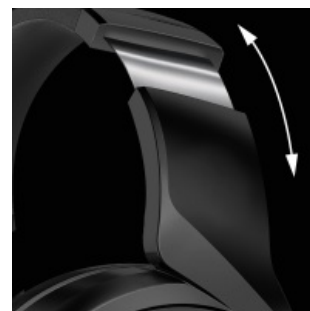

CARACTÉRISTIQUES

CONCEPTION

Compatibilité

PC
PS4