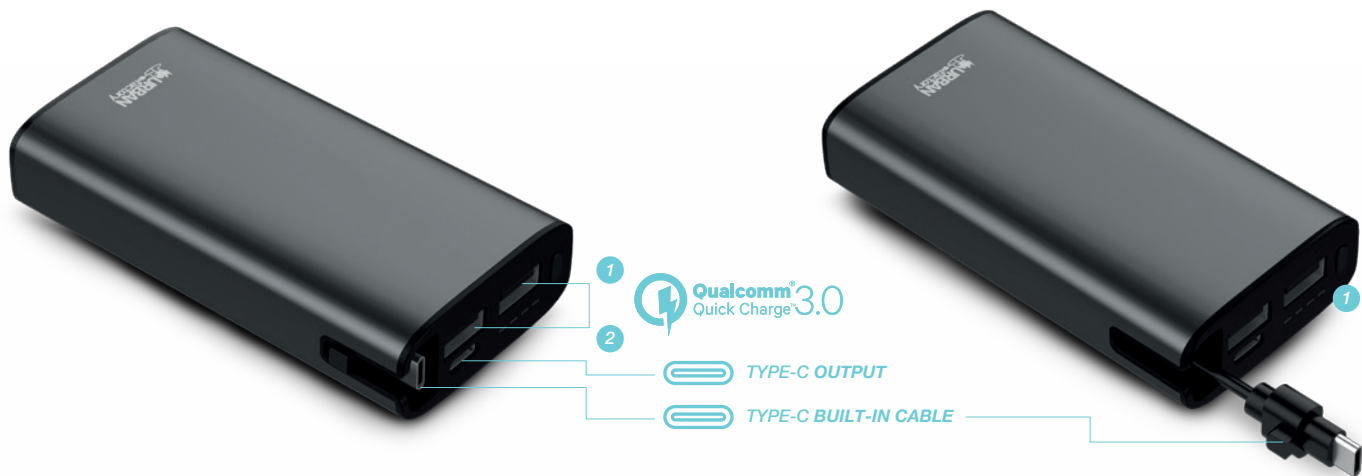

Batterie de secours **USB-C**
USB-C EMERGENCY BATTERY

BIGEE S

CONÇU POUR
MADE FOR

URBAN-FACTORY.COM

FOLLOW US
On

Batterie de secours **USB-C**

USB-C EMERGENCY BATTERY

Conception compacte et élégante en aluminium
Compact & elegant Aluminium Design

Recharge en USB-C et USB-A
Charge in USB-C & USB-A

Indicateur de charge Lumineux
LED light charge indicator

Made in China & Managed in Paris.
Carton recyclable - Recyclable board

This Box contains: 1x BIGEE EMERGENCY BATTERY S USB-C 6 700mAh - 1x User Guide

BATTERY CAPACITY: 6 700mAh
TOTAL OUTPUT: 18W

Garantie 2 ans / 2 years warranty

FR

Batterie de secours USB-C. Capacité de la batterie de 6 700mAh. 1 sortie USB-C de 2.4A. 2 sorties USB-A Qualcomm 3.0. 1 câble USB-C intégré. Indicateur de charge lumineux. Matériau: Aluminium gris sidéral.

EN

USB-C PowerBank. Battery capacity of 6 700mAh. 1 USB-C output of 2.4A. 2 USB-A output Qualcomm 3.0. 1 USB-C built-in cable. Indicator light. Material: Sideral grey Aluminium.

ES

Batería de emergencia del USB-C. Capacidad de la batería 6 700mAh. 1 salida USB-C 2.4A. 2 USB-A Qualcomm 3.0. 1 cable USB-C incorporado. Carga de luz indicadora. Material: Sideral grey aluminio.