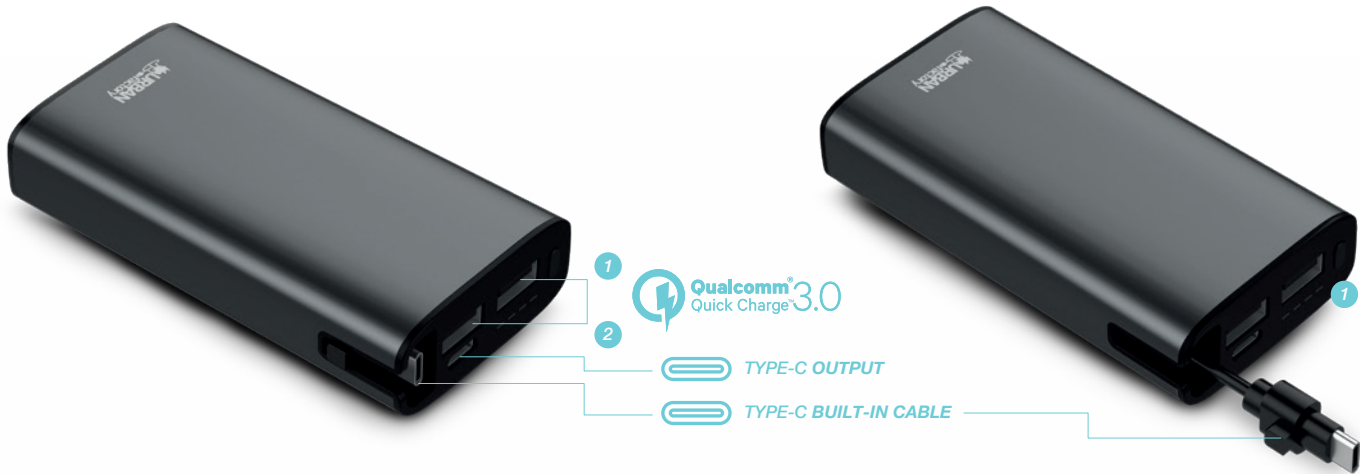

Batterie de secours **USB-C**
USB-C EMERGENCY BATTERY

BIGEE M

CONÇU POUR
MADE FOR

URBAN-FACTORY.COM

FOLLOW US
On

Batterie de secours **USB-C**

USB-C EMERGENCY BATTERY

Conception compacte et élégante en aluminium
Compact & elegant Aluminium Design

Recharge en USB-C et USB-A
Charge in USB-C & USB-A

Indicateur de charge Lumineux
LED light charge indicator

Made in China & Managed in Paris.
Carton recyclable - Recyclable board

This Box contains: 1x BIGEE EMERGENCY BATTERY M USB-C 10 050mAh - 1x User Guide

BATTERY CAPACITY: 10 050mAh
TOTAL OUTPUT: 18W

Garantie 2 ans / 2 years warranty

FR

Batterie de secours USB-C. Capacité de la batterie de 10 050mAh. 1 sortie USB-C de 2.4A. 2 sorties USB-A Qualcomm 3.0. 1 câble USB-C intégré. Indicateur de charge lumineux. Matériau: Aluminium gris sidéral.

EN

USB-C PowerBank. Battery capacity of 10 050mAh. 1 USB-C output of 2.4A. 2 USB-A output Qualcomm 3.0. 1 USB-C built-in cable. Indicator light. Material: Sideral grey Aluminium.

ES

Batería de emergencia del USB-C. Capacidad de la batería 10 050mAh. 1 salida USB-C 2.4A. 2 USB-A Qualcomm 3.0. 1 cable USB-C incorporado. Carga de luz indicadora. Material: Sideral grey aluminio.