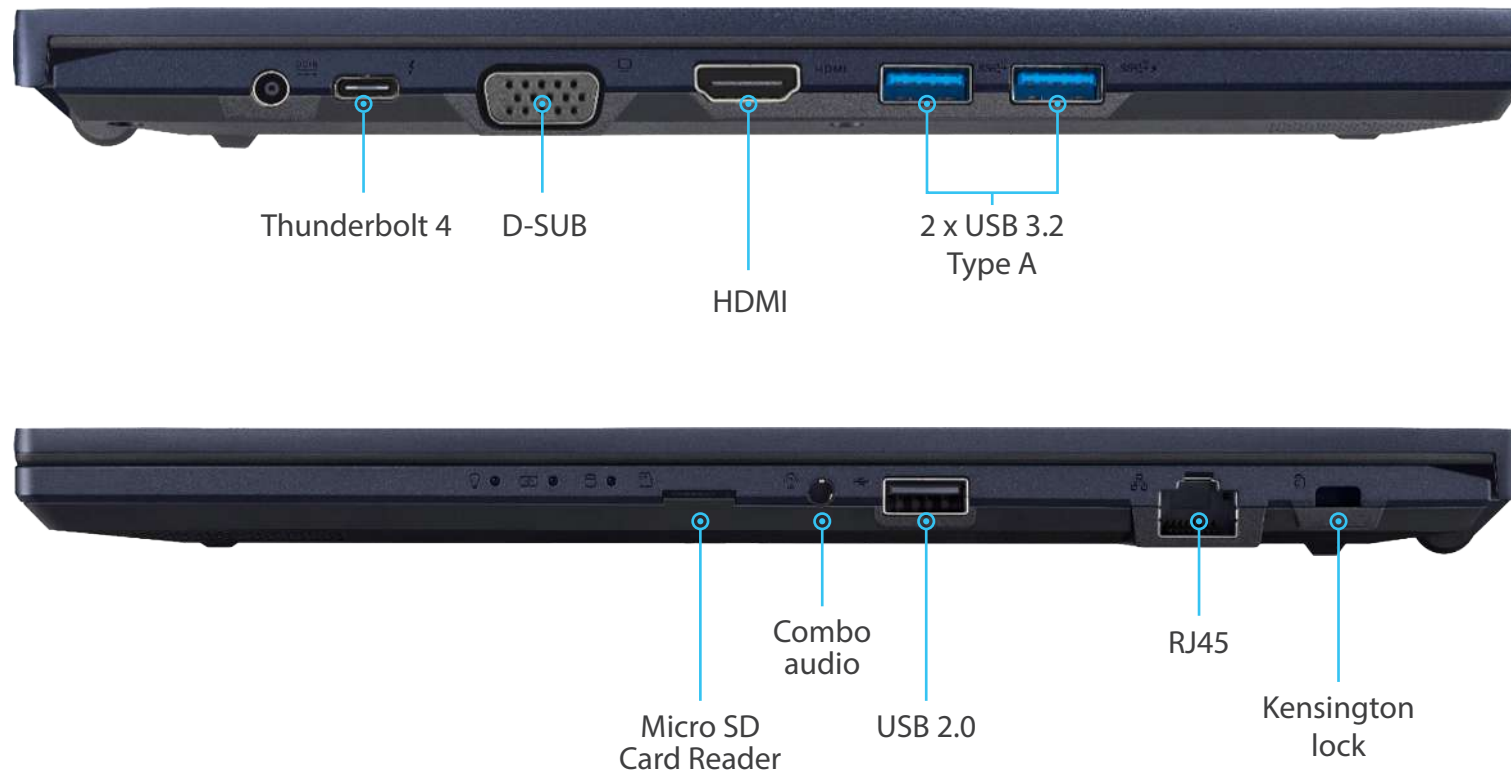

ExpertBook B15

Connectique complète

ASUS | BUSINESS