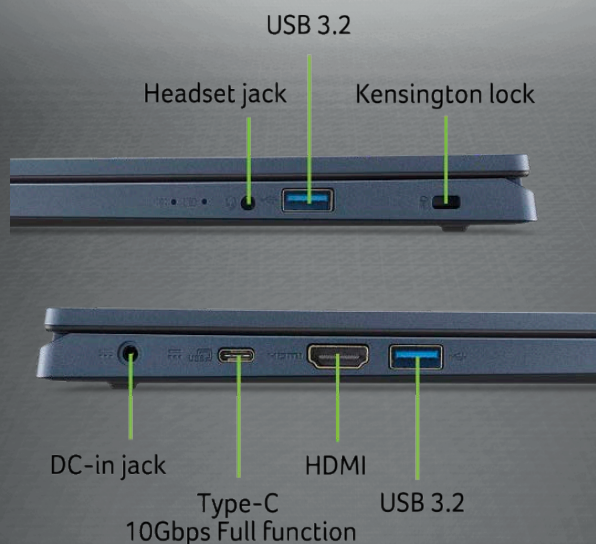

acer

Aspire 3 A315-24P

Référence produit NX.KJEEF.005
Code EAN 4711121495120
Gamme Aspire 3 15
Nom du Modèle A315-24P-R7L4
Pays France

Général

- Ordinateur Portable
- Windows 11 Famille
- Couleur : Bleu
- Microsoft office 2021 Version d'essai (30 jours)

2 ANS
DE GARANTIE

Performances

- AMD Ryzen™ 5 7520U (4 Cœurs)
- Jusqu'à 4,3 Ghz / Cache Total cache L3 : 4Mo
- Contrôleur graphique : AMD Radeon™ Graphics
- Mémoire : 16 Go LPDDR5X
- Nb de Slots utilisé(s) / Nb de Slots Max : 1 / 1
- Mémoire "on Board" 4 / 8 ou 16Go LPDDR5X
- Stockage : 512Go PCIe NVMe SSD

Ecran & Vidéo

- Ecran 15.6" Acer ComfyView LED LCD (Dalle Mate)
- Ratio image 16:9
- Résolution FHD (1920 x 1080)
- Taux de rafraîchissement : 60Hz
- Acer BluelightShield™ (pour atténuer la lumière bleue)
- Webcam 720p HD (résolution 1280 x 720) - Acer TNR Solution
- 2 haut-parleurs stéréo

Connectivités

- Wi-Fi 6 (802.11a/b/g/n/ac + ax wireless LAN)
- Bluetooth® 5.2
- 2 x USB 3.2 Gen 1
- 1 x USB Type-C : USB 3.2 Gen 2 (jusqu'à 10 Gbps)(USB charging 5 V; 3 A)(DisplayPort over USB-C)(DC-in port 19 V;45 W)
- 1 jack combo Audio/micro compatible casque smartphone 3,5mm
- 1 x HDMI 2.1
- Microphone

Batterie et adaptateur

- Batterie 3-cell Lion - 40Wh
- Adaptateur AC 45W
- Autonomie jusqu'à 11 heures

Dimensions (Longueur x Largeur x Hauteur)

- 362.9 (W) x 237.5 (D) x 18.9 (H) mm
- Poids : 1,78 kg
- Dimensions du carton : 49,8cm x W 6,5cm x H 31cm
- Poids du carton brut : 2,62 kg

Garantie

Période de disponibilité des pièces détachées indispensables à l'utilisation du produit : trois ans (3) à compter de la date de fabrication du produit sauf pour les pièces et appareils concernés par le décret n°2021-1943 du 31 décembre 2021 (ordinateurs portables non tactiles), pour lesquels cette période passe à cinq (5) ans à compter de la date de dernière mise sur le marché. **Garantie deux (2) ans à compter de la date d'achat du client final.**

Ecotax (€)

TTC : 0,36

(HT : 0,30)

Sorecop (€) : Non

DAS (Débit d'Absorption Spécifique)
Maximum en W/kg

Tête : 2

Tronc : 2

Membre : 2

Acer se réserve le droit de retirer des produits du marché ou de modifier les spécifications sans préavis. Les photos sont non contractuelles.